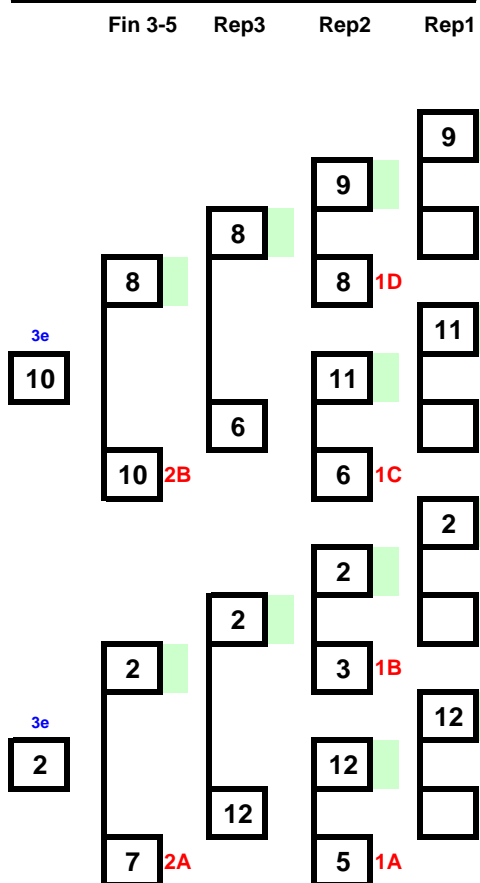

60 kg

Cadet Féminine

Championnat de France
7 avril 2012 - Marquise (Nord Pas de Calais)

Repêchages

Tableau des gagnants

N°	NOM Prénom	Club	Comité
1	DESOINDRE Isaure	Limoges ASPTT LIM	
9	TOURRET Angelique	E.L.C.O.	NPC
5	LEFORT Camille	Paray le Monial	BOU
13			
3	ZUNEVE Marie	Mézières/Seine	IDF
11	MAIORANA Margaux	Paray le Monial	BOU
7	LELOUP Marine	L'Aigle	BNO
15			
2	MEYER Sara	Besançon	FCO
10	CLAIN Camille	St Denis AS	REU
6	LECLERC Aurelie	Lomme	NPC
14			
4	MELLOUKI Anissa	Tourcoing LC	NPC
12	COLIN Hélène	Dreux OL	OTO
8	TISSOT Pauline	Baume les Dams	FCO
16