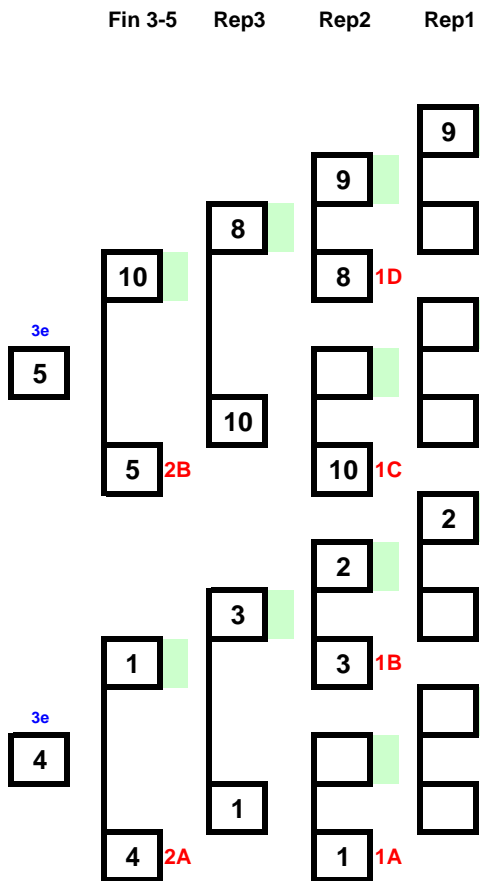

49 kg

Cadet Féminine

Championnat de France
7 avril 2012 - Marquise (Nord Pas de Calais)

Repêchages

Tableau des gagnants

N°	NOM Prénom	Club	Comité
1	SCHNITZLER Angelina	Rosny sous Bois	IDF
9	RADE Nina	Aulnay CMASA	IDF
5	TOURONT Lison	Chagny	BOU
13			
3	BUFFET Amelie	Paray le Monial	BOU
11			
7	VANQUELEF Mallaury	Calonne Ricouar	NPC
15			
2	REALE Clemence	Mézières/Seine	IDF
10	MARTINEZ DE PAOLA V	Jussey	FCO
6	TRIKI Mylède	Rosny sous Bois	IDF
14			
4	LOCATELLI Marine	Moosch A	ALS
12			
8	POTIER Marion	Gauchy AS	PIC
16