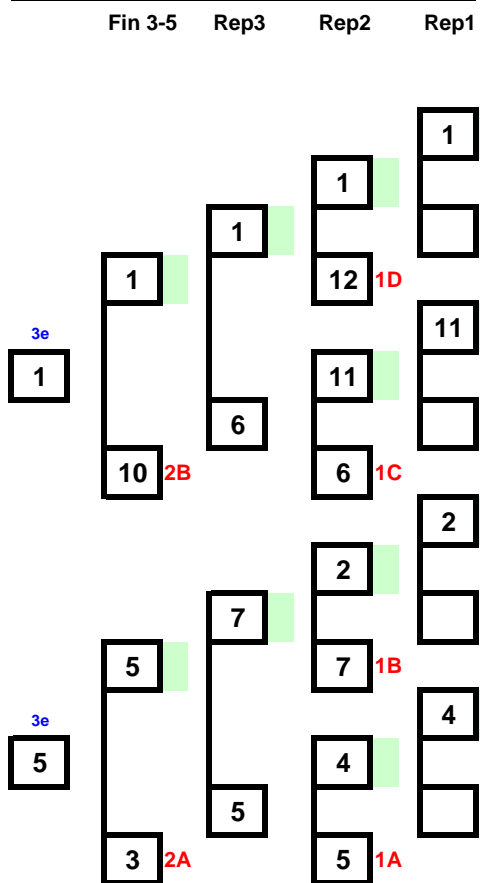

43 kg

Minime Féminine

Championnat de France
7 avril 2012 - Marquise (Nord Pas de Calais)

Repêchages

Tableau des gagnants

Qualification				1/4 F	1/2 F	Fin1-2
N°	NOM Prénom	Club	Comité			
1	PLATET Perrine	Cruas	RHA	9		
9	LEPRETRE Pauline	E.L.C.O.	NPC	5	9 1A	
5	HOFF Anaelle	Sausheim	ALS	3		9 2A
13				7	3 1B	
3	HOAREAU Lisa	Salazie C	REU	10		
11	PADIEU Adeline	Gauchy AS	PIC	6	10 1C	
7	VELARDE Alice	La Queue en Bri IDF		12		8 2B
15				8	8 1D	
2	SCELLES Chloé	Thury-Harcourt	BNO			
10	RENAULT Emma	Lorquin	LOR			
6	GEVAUX Amélie	Cluses	RHA			
14						
4	DUCEUX Andréa	Neuilly Plaisancx IDF				
12	KANDOUL Eva	Gries	ALS			
8	GIROT Jessica	Genlis	BOU			
16						

N°	Cl	NOM Prénom	Club	Com.
9	1e	LEPRETRE Pauline	E.L.C.O.	NPC
8	2e	GIROT Jessica	Genlis	BOU
1	3e	PLATET Perrine	Cruas	RHA
5	3e	HOFF Anaelle	Sausheim	ALS
10	5e	RENAULT Emma	Lorquin	LOR
3	5e	HOAREAU Lisa	Salazie C	REU
6	7e	GEVAUX Amélie	Cluses	RHA
7	7e	VELARDE Alice	La Queue en Bri IDF	
12	9e	KANDOUL Eva	Gries	ALS
2	9e	SCELLES Chloé	Thury-Harcourt	BNO
11	9e	PADIEU Adeline	Gauchy AS	PIC
4	9e	DUCEUX Andréa	Neuilly Plaisancx IDF	
	13e			
	13e			
	13e			
	13e