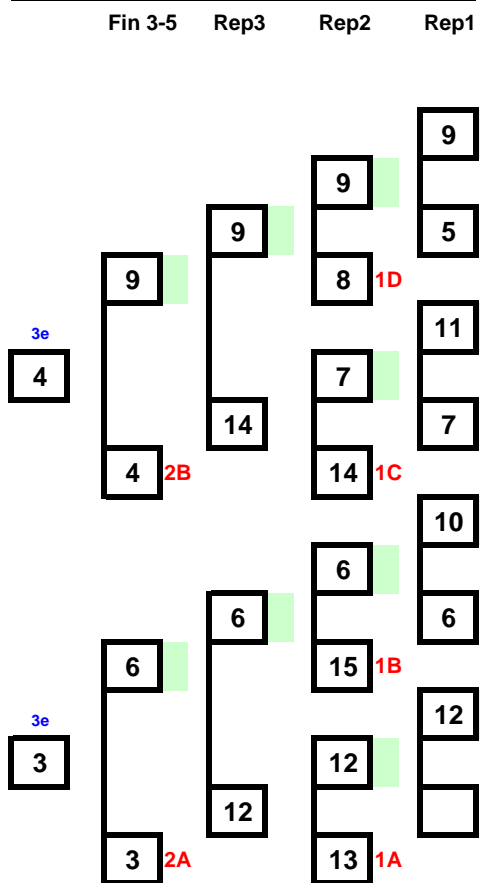

54 kg

Minime Féminine

Championnat de France
7 avril 2012 - Marquise (Nord Pas de Calais)

Repêchages

Qualification

N°	NOM Prénom	Club	Comité
1	BOUMAZA Imel	Tourcoing LC	NPC
9	KREUTZER Mathilda	Clt Ferrand ASM AUV	
5	ROUSSELET Maryse	Besançon	FCO
13	DACHER Kendra	Chalons en Chai CHA	
3	PRESSE Perrine	Calonne Ricouar NPC	
11	KREUWEN Julie	Mézières/Seine	IDF
7	JACOB Melissa	Talant	BOU
15	REULIER Gladys	La Riche	OTO
2	GRENERON MONDANG	Mâcon	BOU
10	MASSE Stacy	Cluses	RHA
6	LAZIER Alexia	Mons	NPC
14	MANA Yasmine	Villeurbanne AS RHA	
4	KHALED Chahineze	Stiring-Wendel	LOR
12	DORMION Estelle	Molingham	NPC
8	CHAIB EDDOUR Chaïna	Mézières/Seine	IDF
16