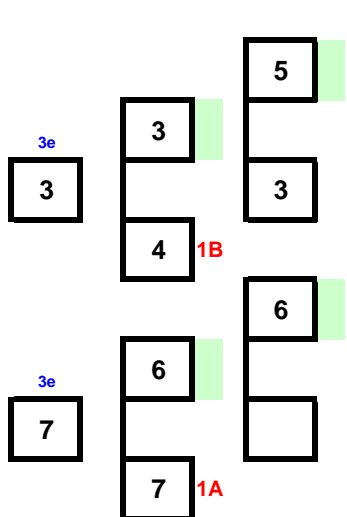

Championnat de France
7 avril 2012 - Marquise (Nord Pas de Calais)

Repêchages

Fin 3-5 Rep1

Qualification

Tableau des gagnants

1/2 F Fin 1-2

N°	NOM Prénom	Club	Comité
1	COLAS Cloé	Cenon	AQU
5	FILLEUL Amandine	L'Aigle	BNO
3	JAECK Manon	Sausheim	ALS
7	ISRAPILOVA Madina	Tarbes LO	MPY
2	MARTIN CHAMPETIER	St Denis AS	REU
6	CABARET Madenn	Créteil	IDF
4	PERNET Léa	Pelousey	FCO
8			