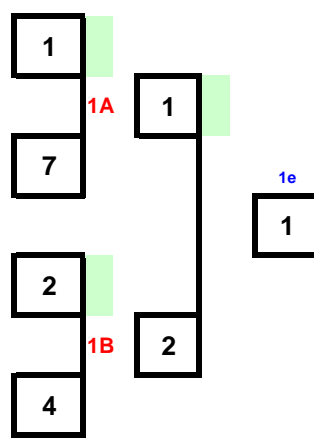

Championnat de France
7 avril 2012 - Marquise (Nord Pas de Calais)

Repêchages

Fin 3-5 Rep1

Qualification

Tableau des gagnants

1/2 F Fin 1-2

N°	NOM Prénom	Club	Comité
1	COLAS Cloé	Cenon	AQU
5	FILLEUL Amandine	L'Aigle	BNO
3	JAECK Manon	Sausheim	ALS
7	ISRAPILOVA Madina	Tarbes LO	MPY
2	MARTIN CHAMPETIER	St Denis AS	REU
6	CABARET Madenn	Créteil	IDF
4	PERNET Léa	Pelousey	FCO
8			