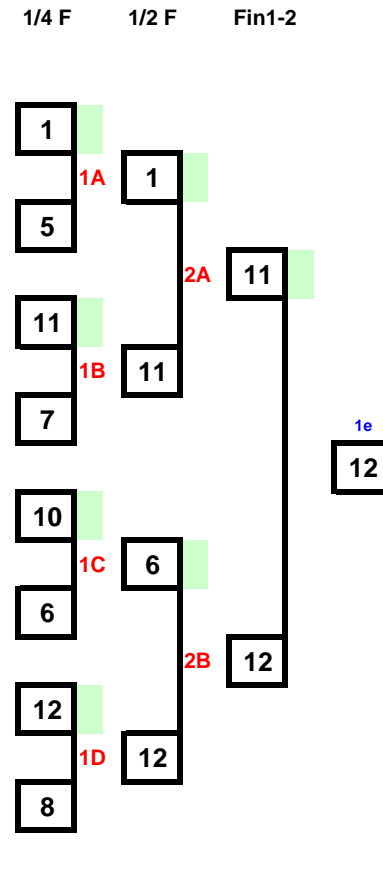

46 kg

Minime Féminine

Championnat de France
7 avril 2012 - Marquise (Nord Pas de Calais)

Repêchages

Tableau des gagnants

N°	NOM Prénom	Club	Comité
1	SAVALLE Emily	Sotheville les Roi HNO	
9	GAGNEPAIN Anais	Ste Marie la Blar BOU	
5	CLAUSSE Felicia	Baume les Dam FCO	
13			
3	HACHEMI Maylisse	Chambéry CL RHA	
11	GERARD Morgane	Nice LC PCA	
7	TESSEDRE Lydie	Clit Ferrand ASM AUV	
15			
2	GLOUMEAUD Marion	Mézières/Seine IDF	
10	PINTURO Meerine	Sausheim ALS	
6	TOURNAY Lea	Mons en Baroeu NPC	
14			
4	MAGNIER Chloe	Pelousey FCO	
12	DUTRIEUX Noemy	E.L.C.O. NPC	
8	MEMMA Maeva	Villeneuve d'Asc NPC	
16			