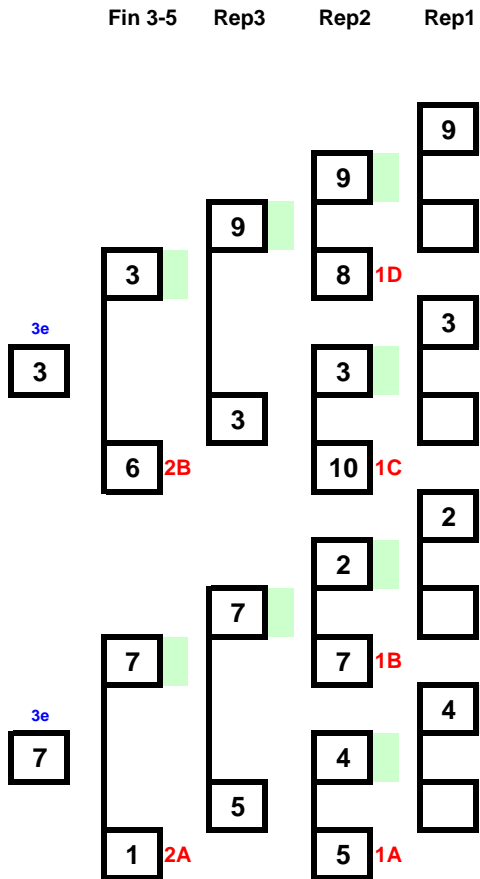

46 kg

Minime Féminine

Championnat de France
7 avril 2012 - Marquise (Nord Pas de Calais)

Repêchages

Tableau des gagnants

N°	NOM Prénom	Club	Comité
1	SAVALLE Emily	Sotheville les Roi HNO	
9	GAGNEPAIN Anais	Ste Marie la Blar BOU	
5	CLAUSSE Felicia	Baume les Dam FCO	
13			
3	HACHEMI Maylisse	Chambéry CL RHA	
11	GERARD Morgane	Nice LC PCA	
7	TESSEDRE Lydie	Clit Ferrand ASM AUV	
15			
2	GLOUMEAUD Marion	Mézières/Seine IDF	
10	PINTURO Meerine	Sausheim ALS	
6	TOURNAY Lea	Mons en Baroeu NPC	
14			
4	MAGNIER Chloe	Pelousey FCO	
12	DUTRIEUX Noemy	E.L.C.O. NPC	
8	MEMMA Maeva	Villeneuve d'Asc NPC	
16