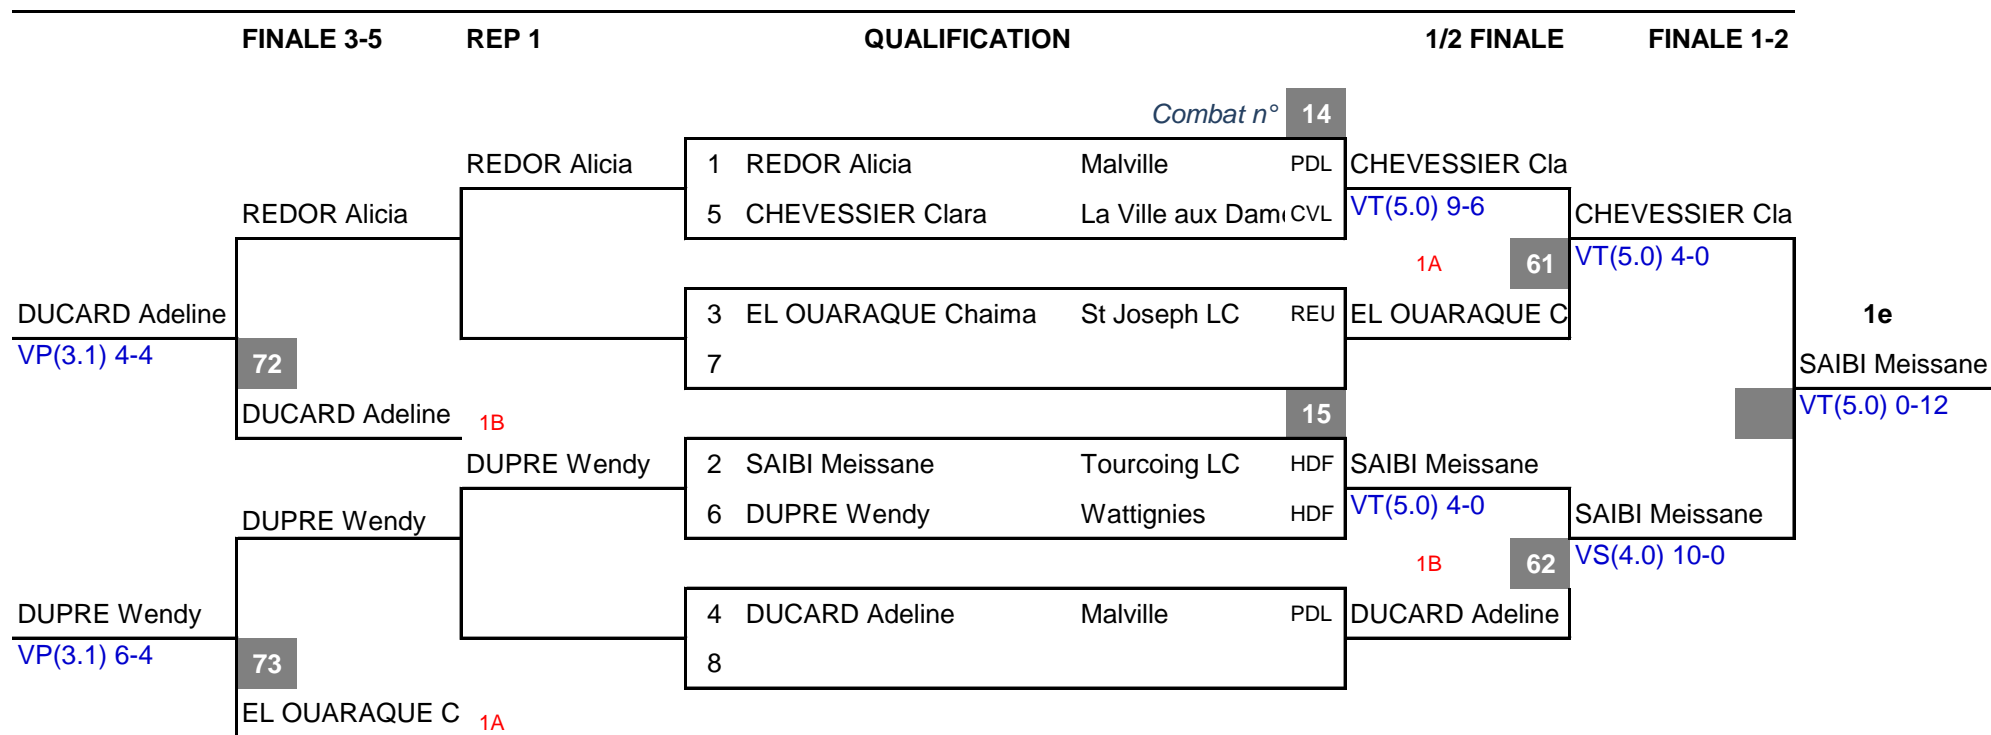

FEMININE CADET - 49 KG

N° app **CLASSEMENT**

2	1e	SAIBI Meissane	Tourcoing LC	HDF
5	2e	CHEVESSIER Clara	La Ville aux Dami CVL	
4	3e	DUCARD Adeline	Malville	PDL
6	3e	DUPRE Wendy	Wattignies	HDF
1	5e	REDOR Alicia	Malville	PDL
3	5e	EL OUARAQUE Chaima	St Joseph LC	REU
	7e			
	7e