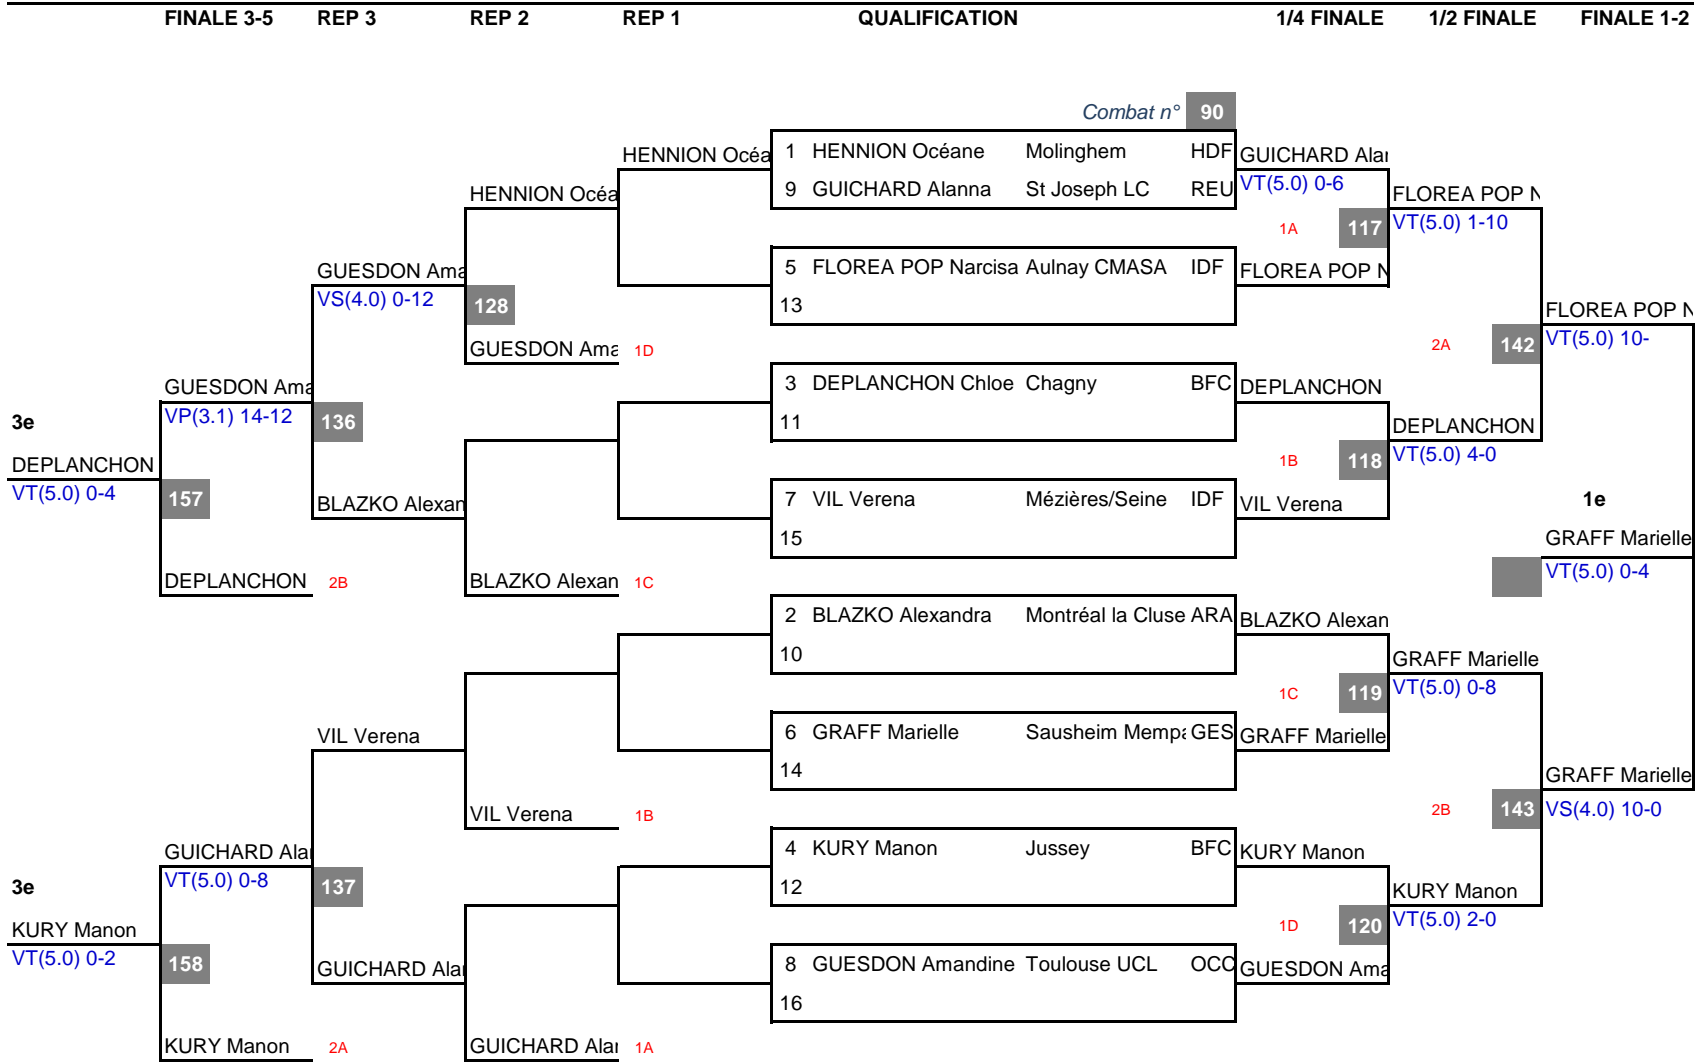

FEMININE MINIME - 63 KG

CLASSEMENT	
6	1e GRAFF Marielle Sausheim | GES
5	2e FLOREA POP Narcisa Aulnay CM IDF
3	3e DEPLANCHON Chloe Chagny BFC
4	3e KURY Manon Jussey BFC
8	5e GUESDON Amandine Toulouse UCL OCC
9	5e GUICHARD Alanna St Joseph | REU
2	7e BLAZKO Alexandra Montréal la ARA
7	7e VIL Verena Mézières/SIDF
1	9e HENNION Océane Molinghem HDF
	9e
	9e
	9e
	13e
	13e
	13e
	13e