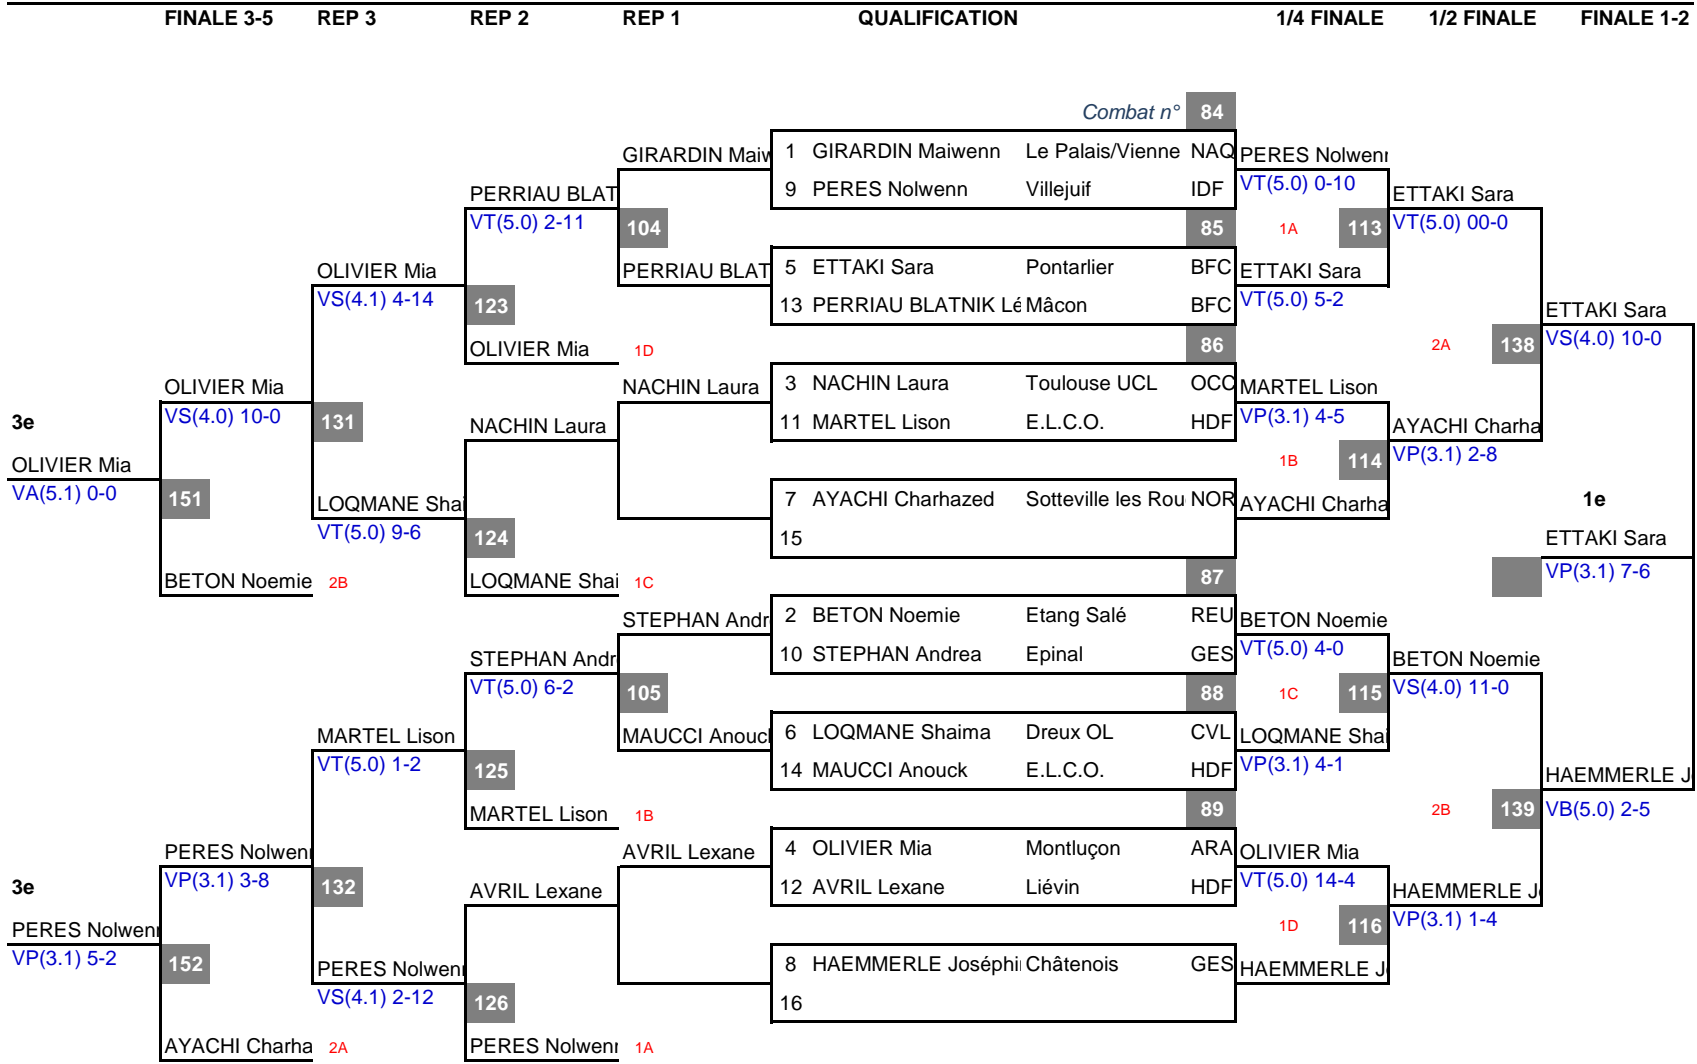

FEMININE MINIME - 54 KG

N° app **CLASSEMENT**

5	1e	ETTAKI Sara	Pontarlier	BFC
8	2e	HAEMMERLE Jos	Châtenois	GES
4	3e	OLIVIER Mia	Montluçon	ARA
9	3e	PERES Nolwenn	Villejuif	IDF
2	5e	BETON Noemie	Etang Salé	REU
7	5e	AYACHI Charhaz	Sotteville le	NOR
6	7e	LOQMANE Shaim	Dreux OL	CVL
11	7e	MARTEL Lison	E.L.C.O.	HDF
13	9e	PERRIAU BLATNI	Mâcon	BFC
10	9e	STEPHAN Andrea	Epinal	GES
3	9e	NACHIN Laura	Toulouse L	OCC
12	9e	AVRIL Lexane	Liévin	HDF
1	13e	GIRARDIN Maiwe	Le Palais/\	NAQ
14	13e	MAUCCI Anouck	E.L.C.O.	HDF
	13e			
	13e