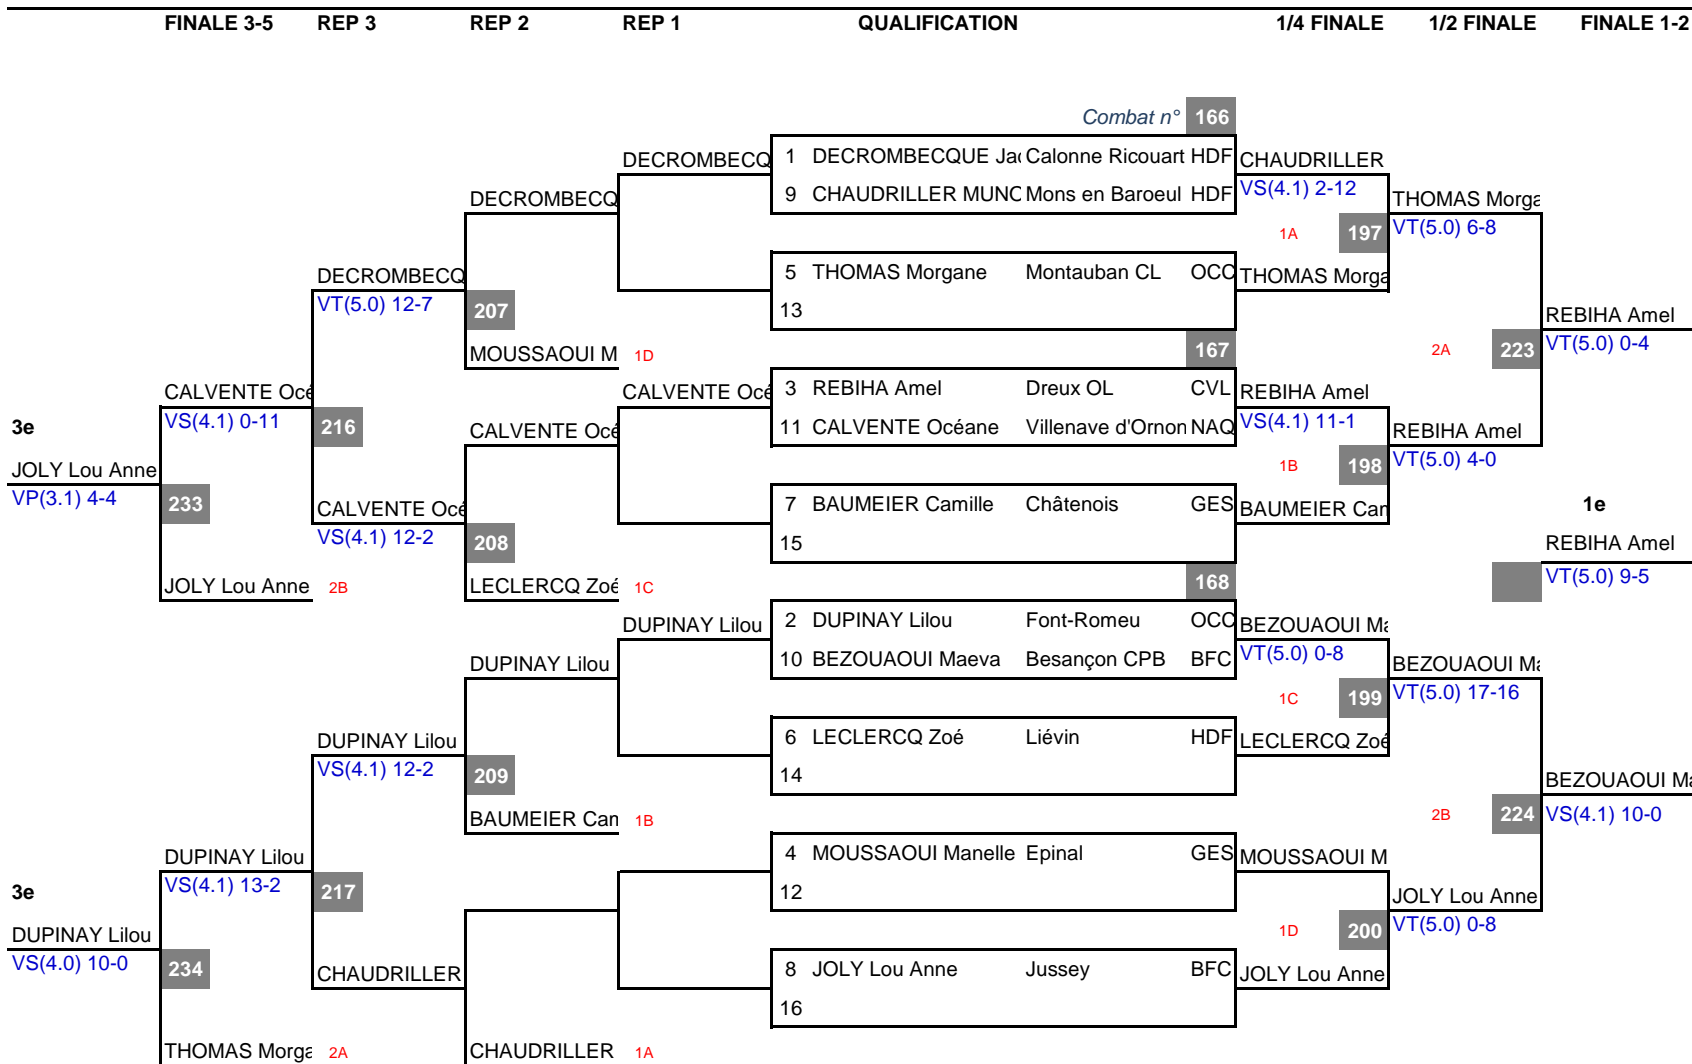

FEMININE MINIME - 46 KG

N° app **CLASSEMENT**

3	1e	REBIHA Amel	Dreux OL	CVL
10	2e	BEZOUAOUI Mae	Besançon	BFC
8	3e	JOLY Lou Anne	Jussey	BFC
2	3e	DUPINAY Lilou	Font-Romeu	OCC
11	5e	CALVENTE Océane	Villenave d'Ornon	NAQ
5	5e	THOMAS Morgane	Montauban	OCC
1	7e	DECROMBECQUE Jar	Calonne Ricouart	HDF
9	7e	CHAUDRILLER MUNC	Mons en Baroeul	HDF
4	9e	MOUSSAOUI Manelle	Epinal	GES
7	9e	BAUMEIER Camille	Châtenois	GES
6	9e	LECLERCQ Zoé	Liévin	HDF
	9e			
	13e			
	13e			
	13e			
	13e