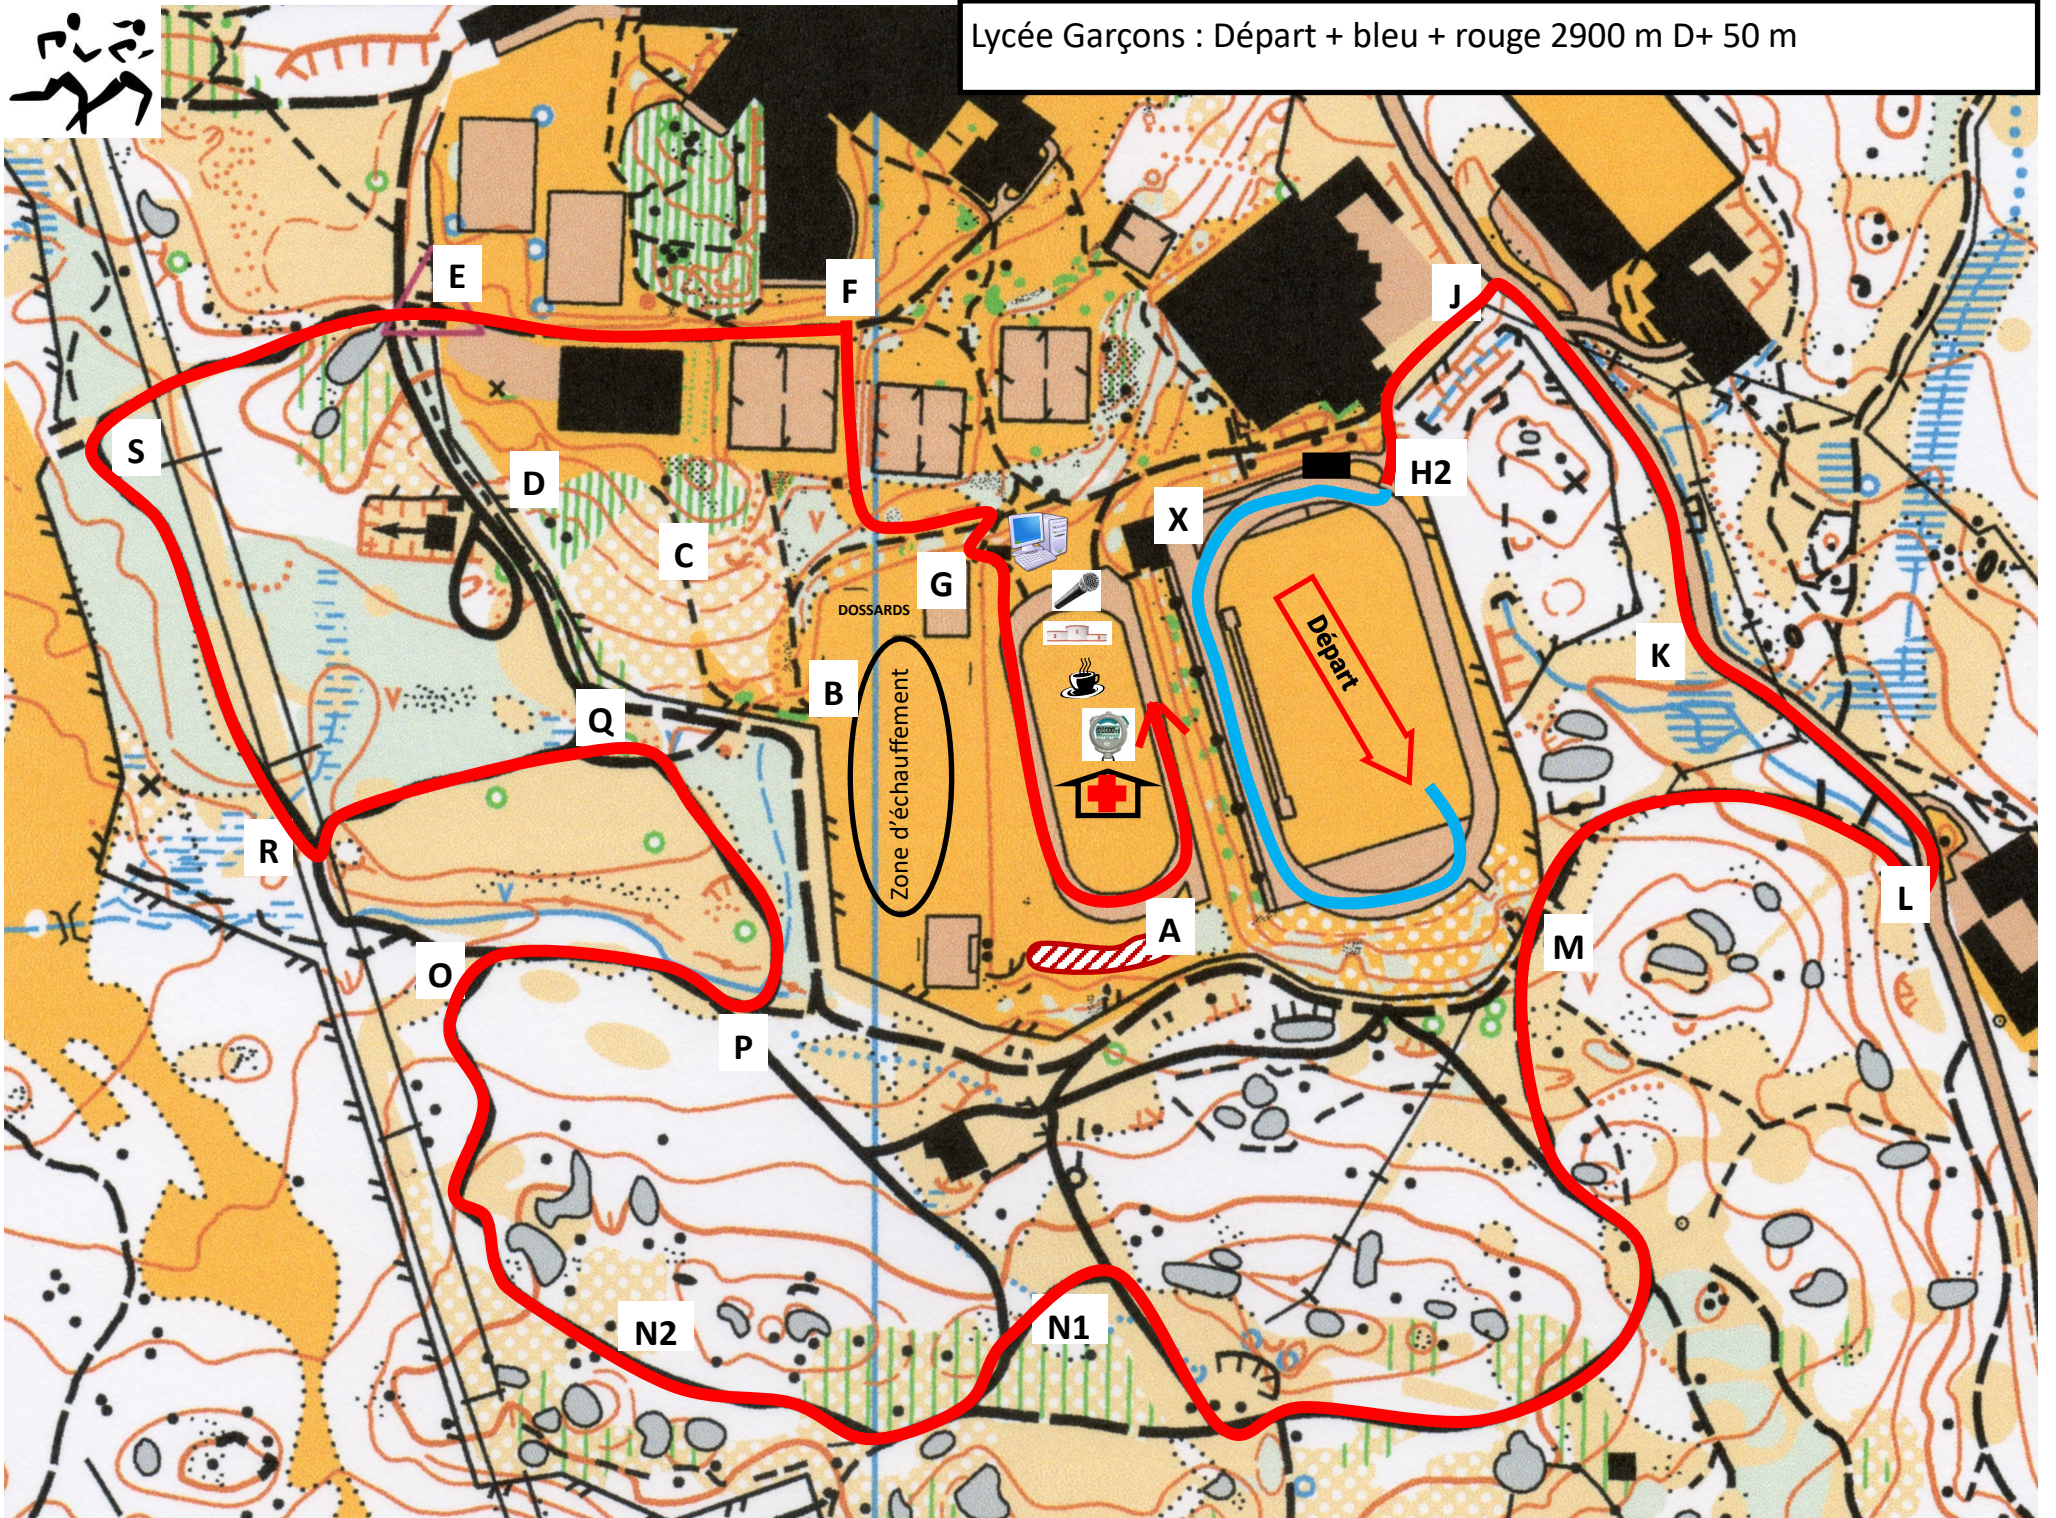

Primaires : Départ + bleu clair 1000 m D+ 15m

CROSS du 18 octobre 2022

6e - 5e : Départ + bleu + vert 1680 m D+ 25m

CROSS du 18 octobre 2022

4e - 3e : Départ + bleu + rouge 2000 m D+ 35m

CROSS du 18 octobre 2022

Lycée Filles : Départ + bleu + violet + rouge 2280 m D+ 45m

CROSS du 18 octobre 2022

Lycée Garçons : Départ + bleu + rouge 2900 m D+ 50 m

CROSS du 18 octobre 2022