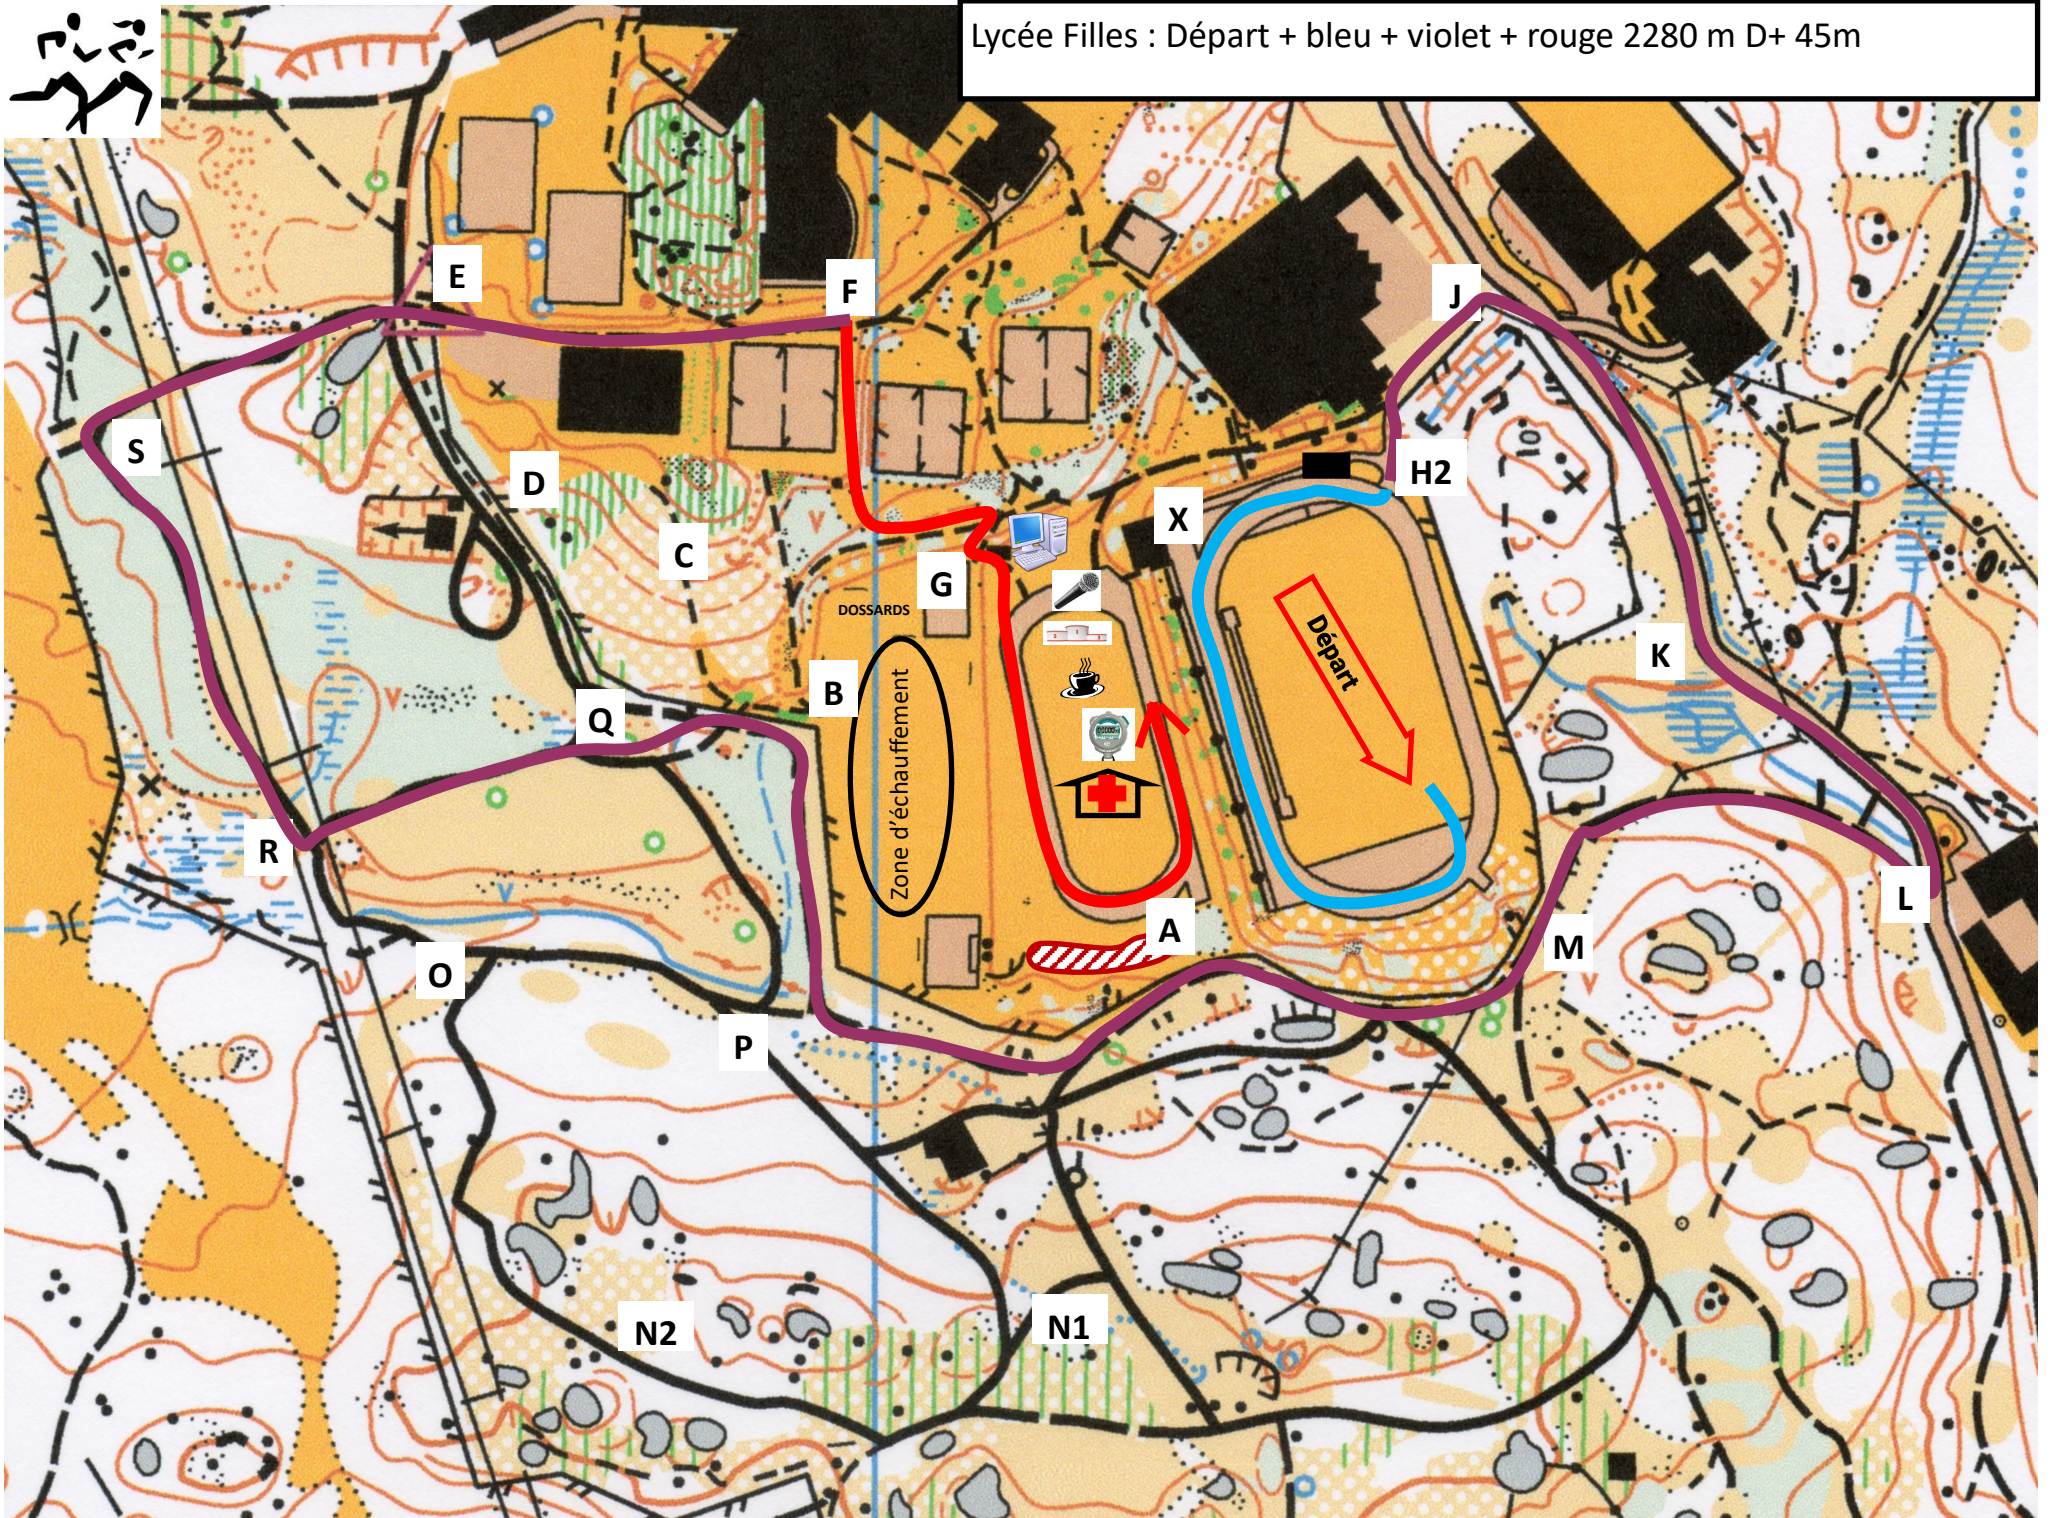

Primaires : Départ + bleu clair 1000 m D+ 15m

CROSS du 18 octobre 2022

6e - 5e : Départ + bleu + vert 1680 m D+ 25m

CROSS du 18 octobre 2022

4e - 3e : Départ + bleu + rouge 2000 m D+ 35m

CROSS du 18 octobre 2022

Lycée Filles : Départ + bleu + violet + rouge 2280 m D+ 45m

CROSS du 18 octobre 2022

Lycée Garçons : Départ + bleu + rouge 2900 m D+ 50 m

CROSS du 18 octobre 2022