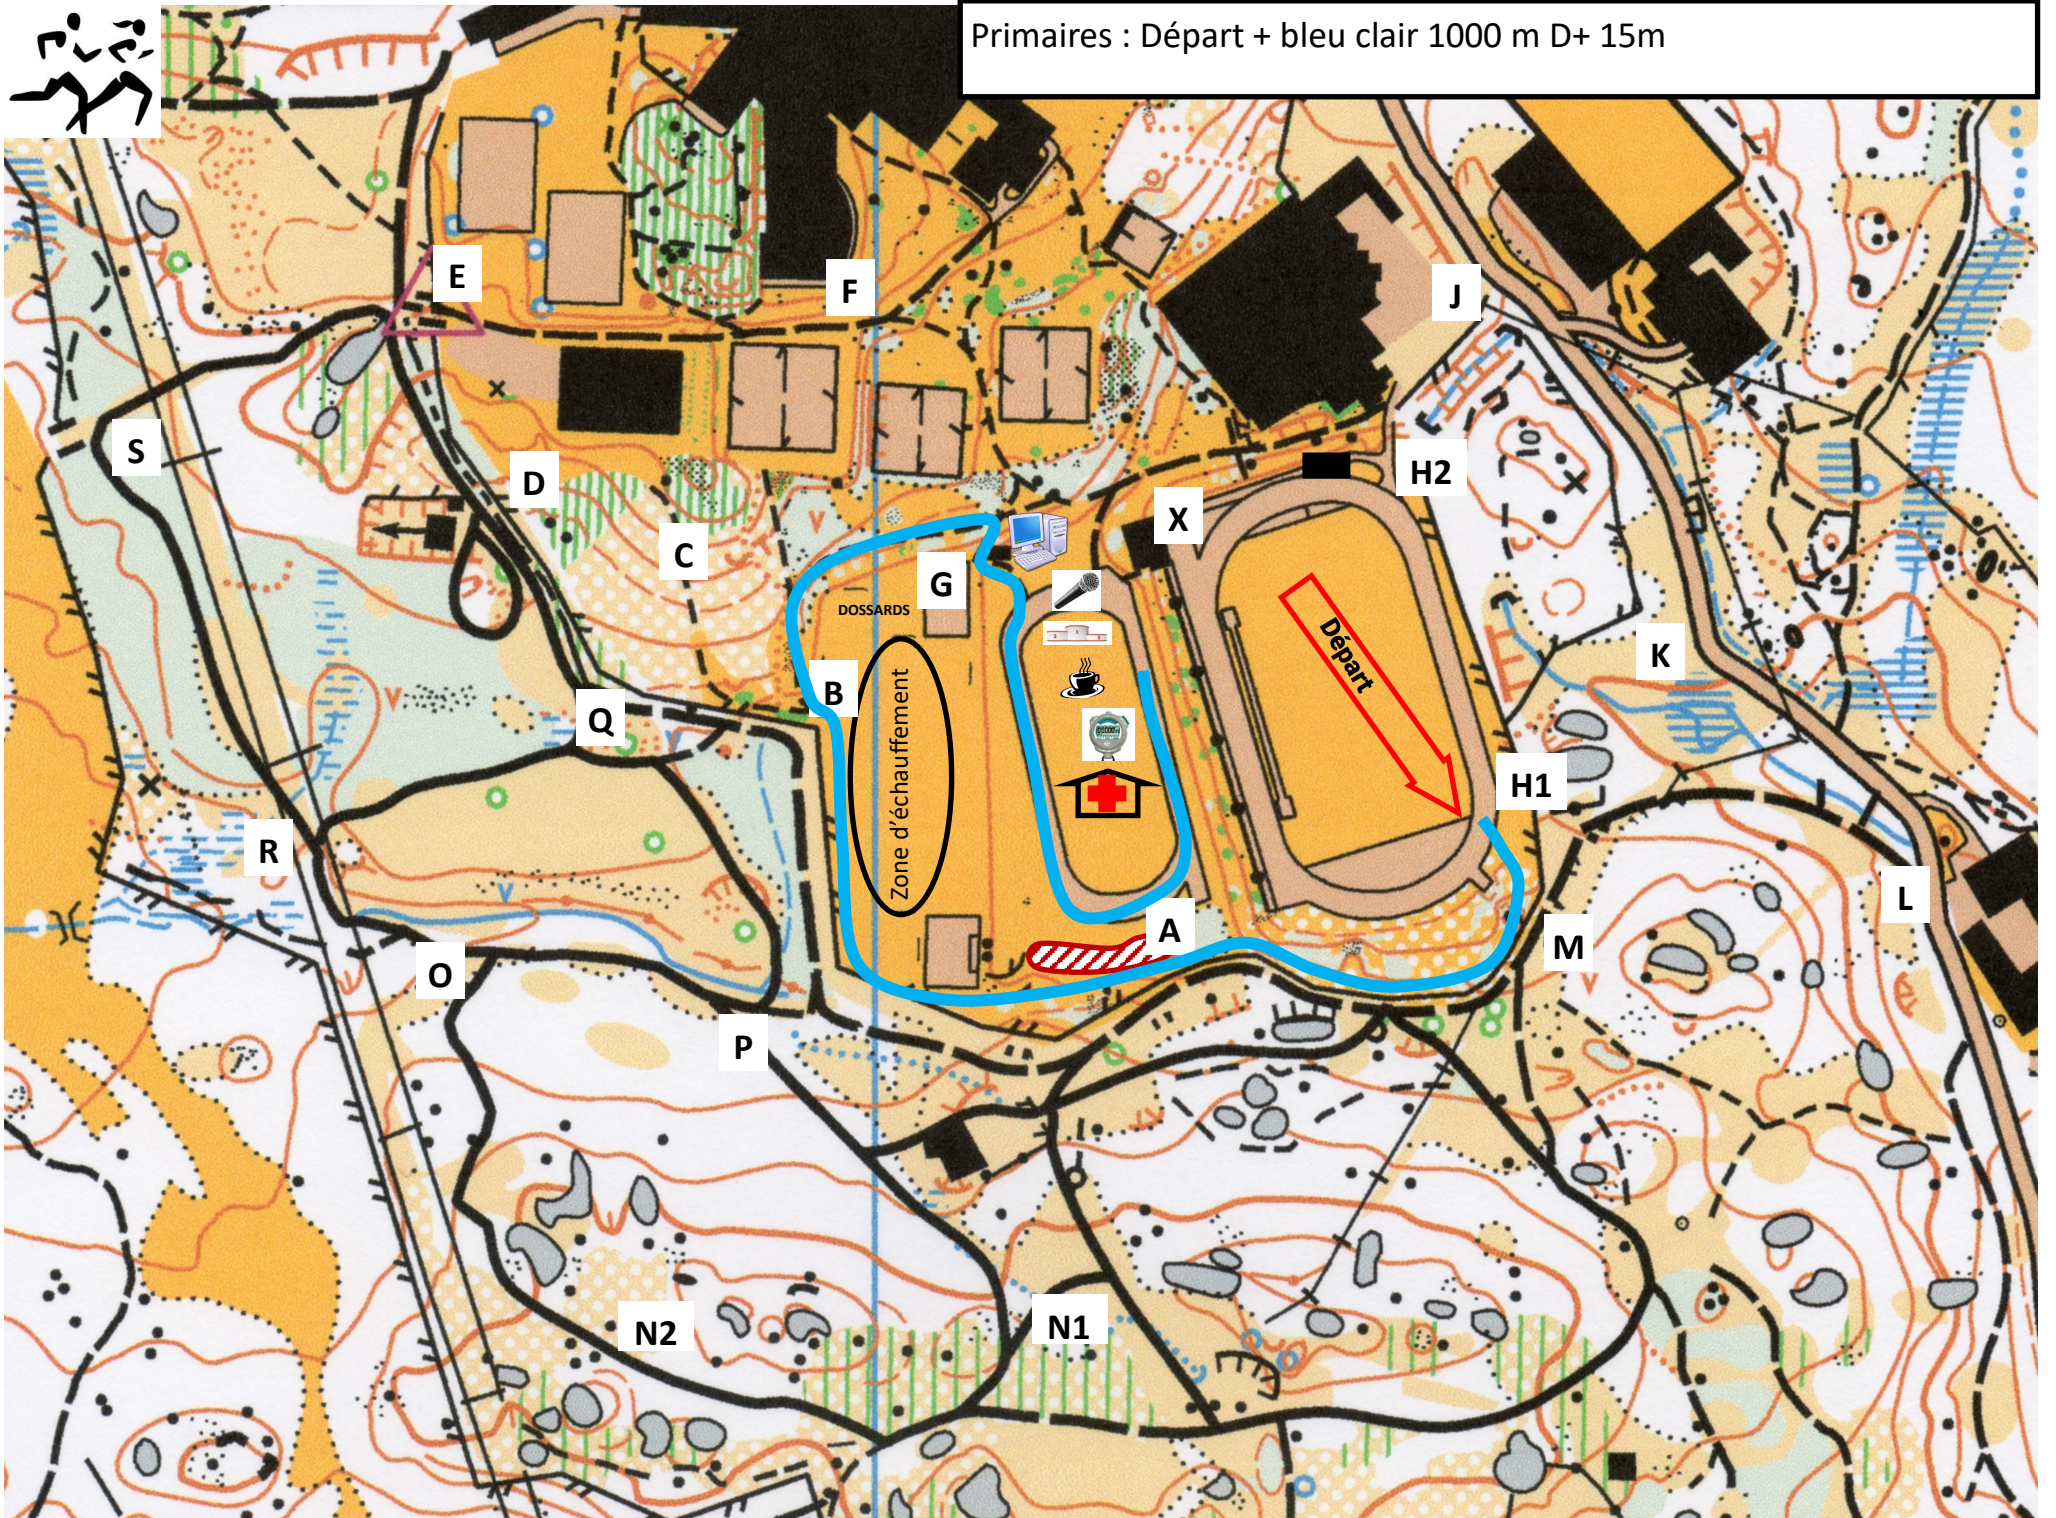

Primaires : Départ + bleu clair 1000 m D+ 15m

CROSS du 18 octobre 2022

6e - 5e : Départ + bleu + vert 1680 m D+ 25m

CROSS du 18 octobre 2022

4e - 3e : Départ + bleu + rouge 2000 m D+ 35m

CROSS du 18 octobre 2022

Lycée Filles : Départ + bleu + violet + rouge 2280 m D+ 45m

CROSS du 18 octobre 2022

Lycée Garçons : Départ + bleu + rouge 2900 m D+ 50 m

CROSS du 18 octobre 2022