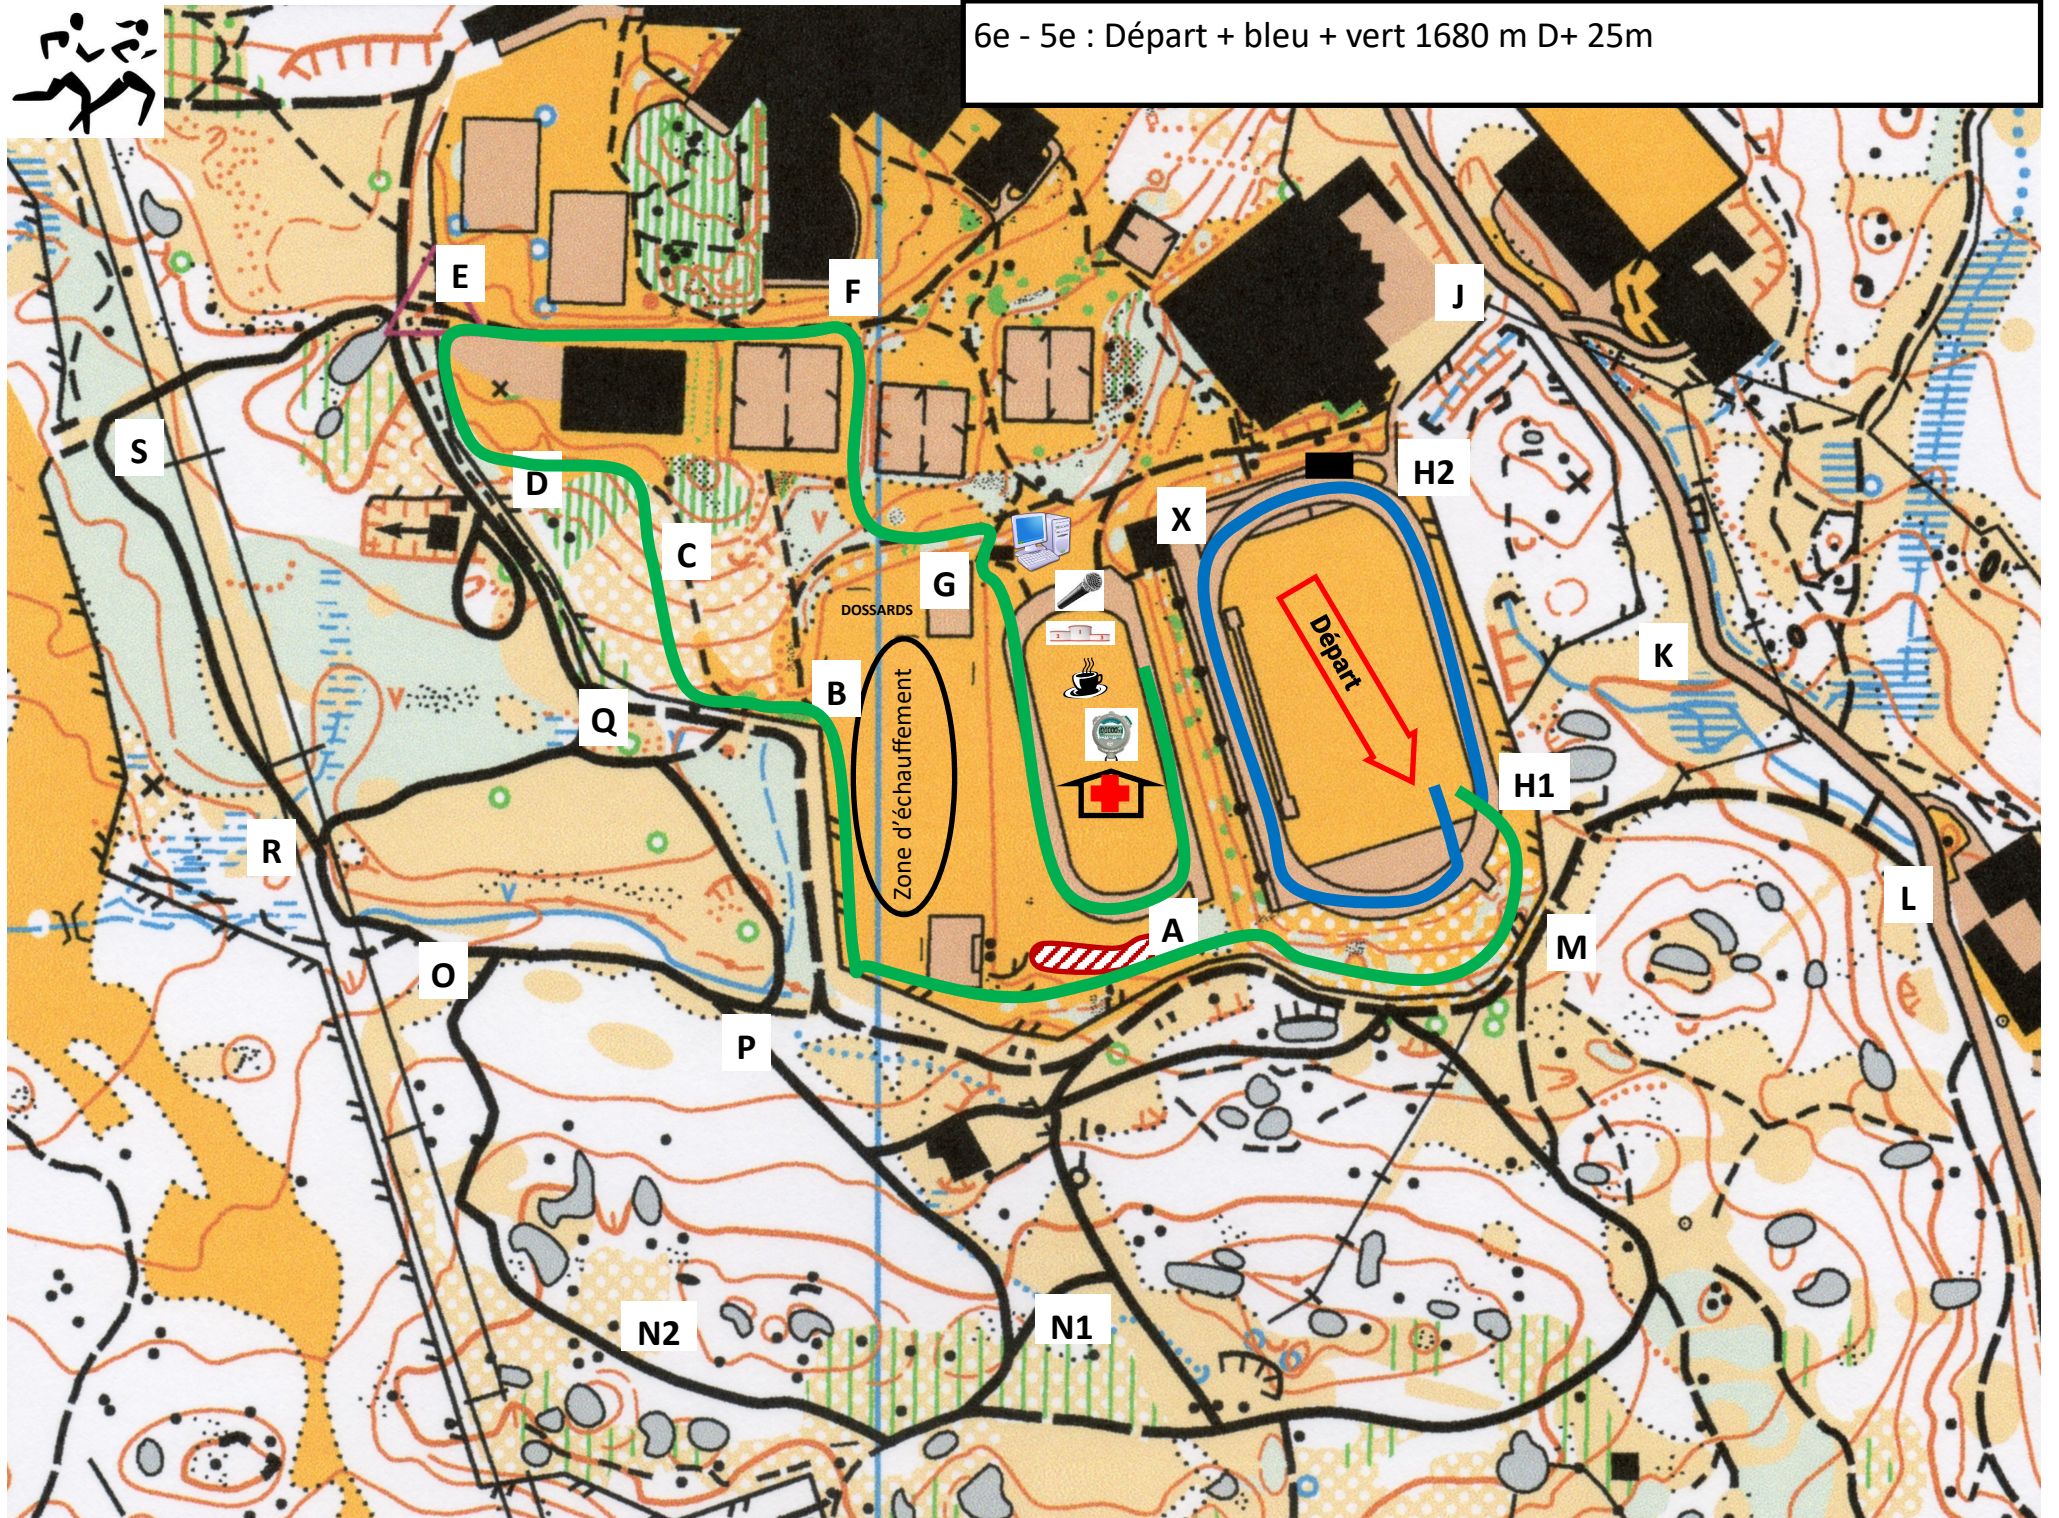

Primaires : Départ + bleu clair 1000 m D+ 15m

CROSS du 18 octobre 2022

6e - 5e : Départ + bleu + vert 1680 m D+ 25m

CROSS du 18 octobre 2022

4e - 3e : Départ + bleu + rouge 2000 m D+ 35m

CROSS du 18 octobre 2022

Lycée Filles : Départ + bleu + violet + rouge 2280 m D+ 45m

CROSS du 18 octobre 2022

Lycée Garçons : Départ + bleu + rouge 2900 m D+ 50 m

CROSS du 18 octobre 2022