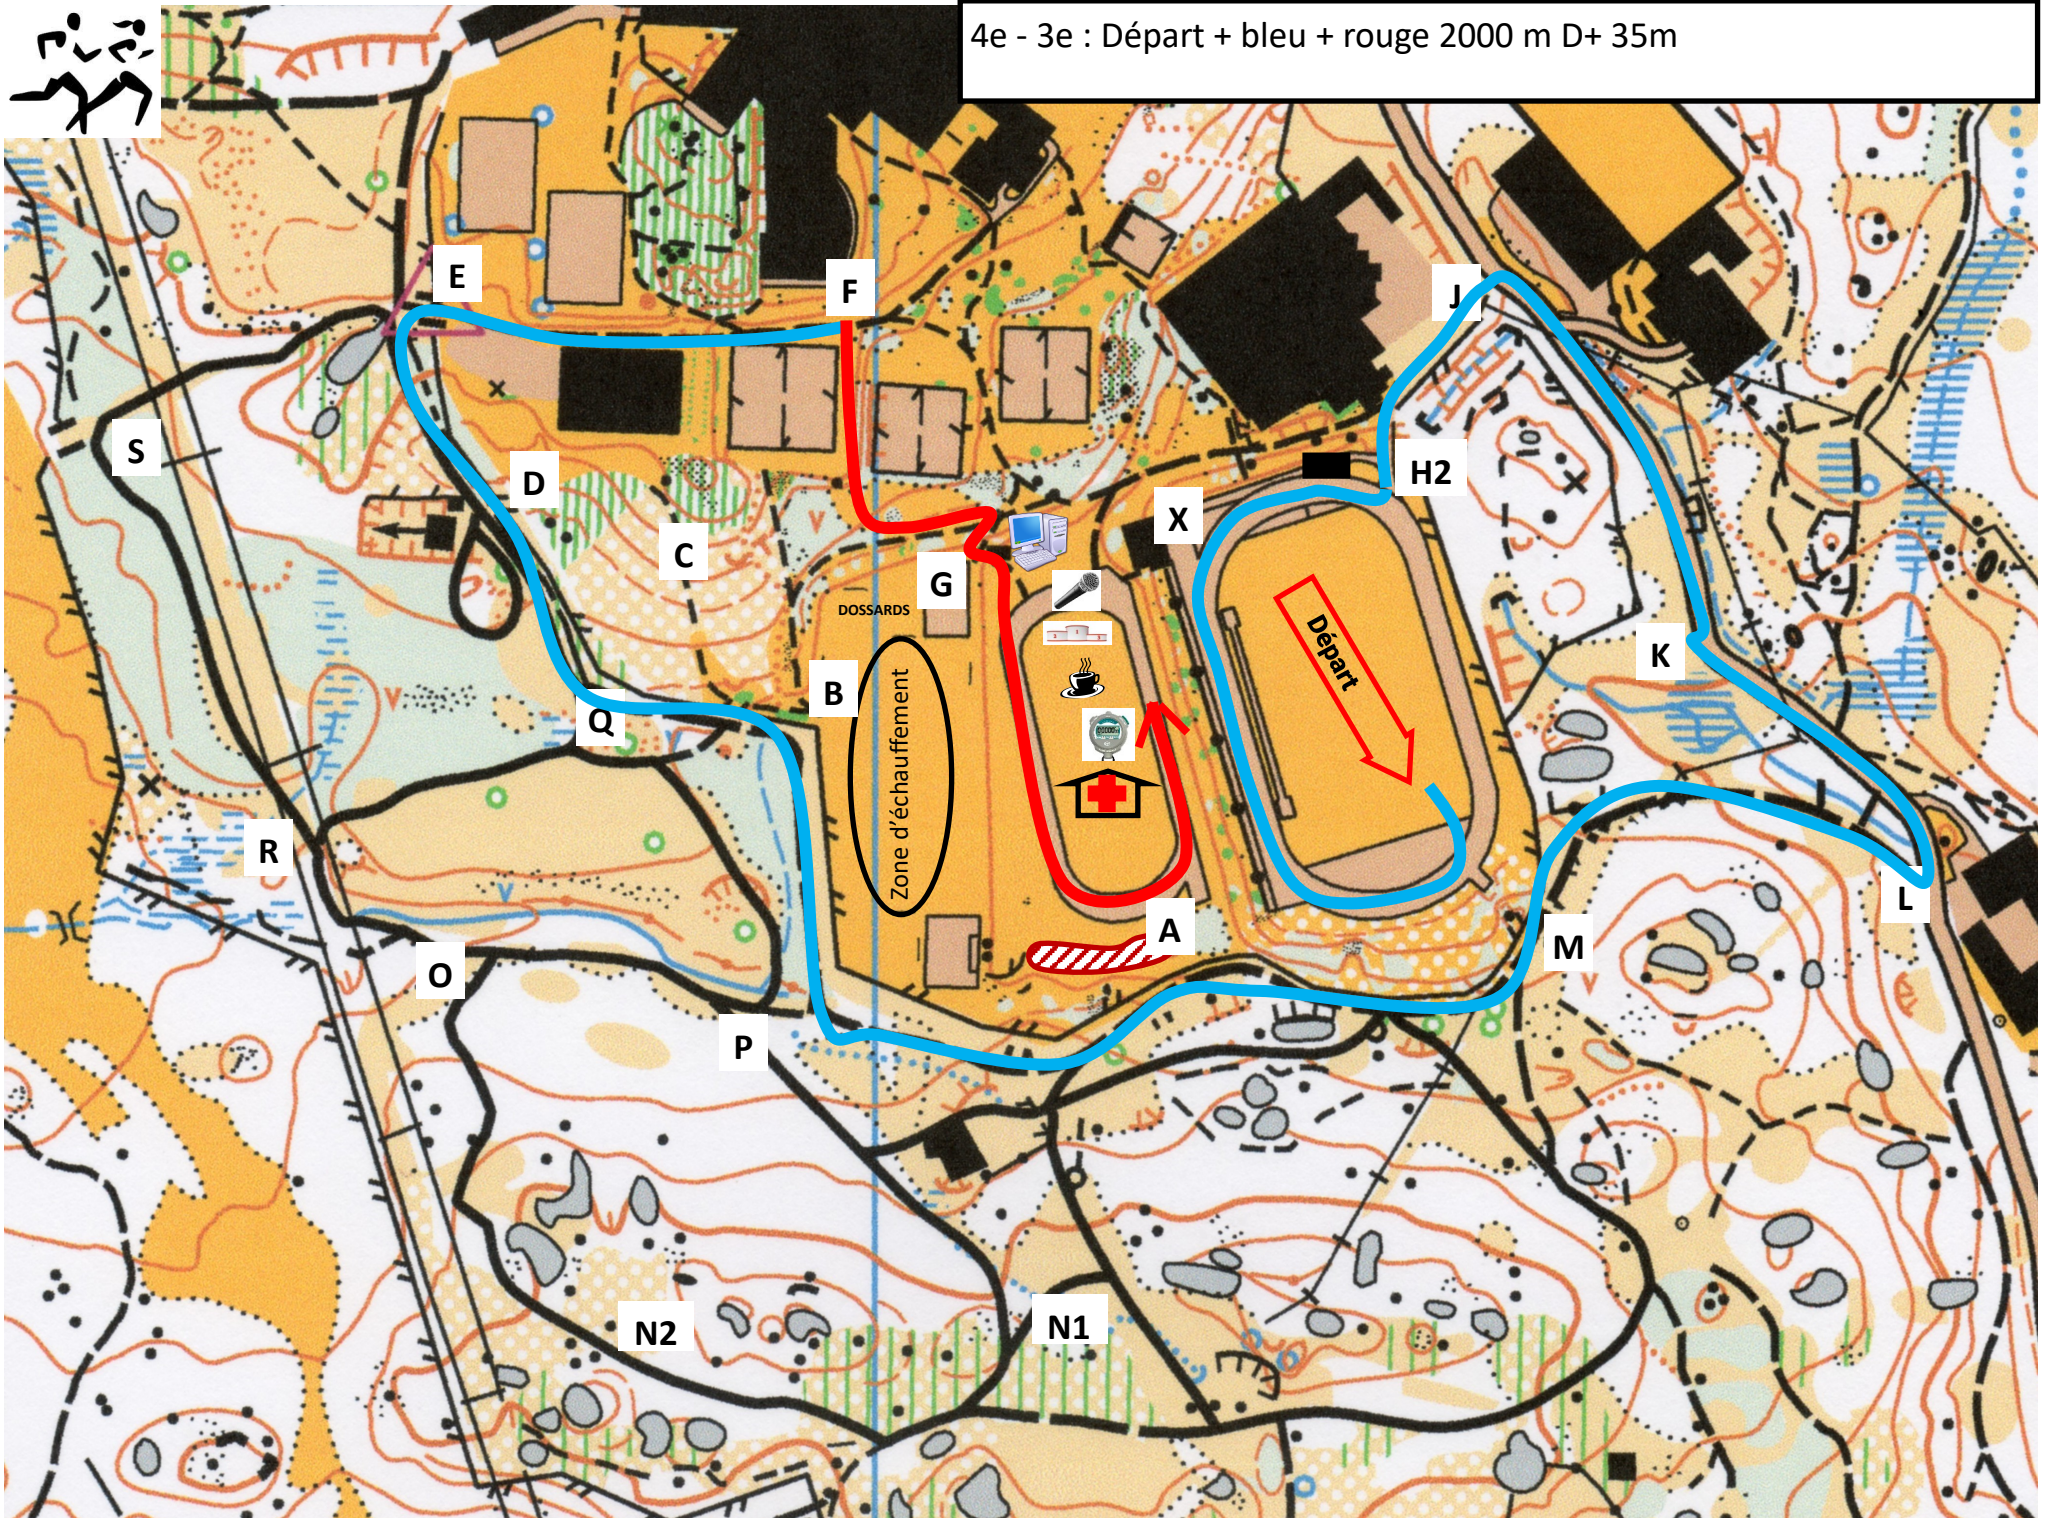

Primaires : Départ + bleu clair 1000 m D+ 15m

CROSS du 18 octobre 2022

6e - 5e : Départ + bleu + vert 1680 m D+ 25m

CROSS du 18 octobre 2022

4e - 3e : Départ + bleu + rouge 2000 m D+ 35m

CROSS du 18 octobre 2022

Lycée Filles : Départ + bleu + violet + rouge 2280 m D+ 45m

CROSS du 18 octobre 2022

Lycée Garçons : Départ + bleu + rouge 2900 m D+ 50 m

CROSS du 18 octobre 2022