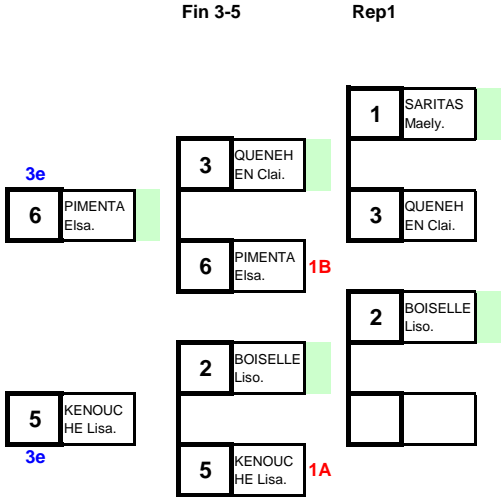

7 lutteur(se)s

52 kg

Championnat de France
21 mars 2015 - Lomme

Cadet Féminine

Repêchages

Qualification

N°	NOM Prénom	Club	Comité
1	SARITAS Maelys	Tourcoing LC	NPC
5	KENOUCHE Lisa	Belleu CL	PIC
3	QUENEHEN Claire	Calonne Ricoua	NPC
7	LEDEMAZEL Morgane	E.L.C.O.	NPC
2	BOISELLE Lison	Lorquin	LOR
6	PIMENTA Elsa	Chauffailles ES	BOU
4	HACHEMI Maylisse	Chambéry CL	RHA
8