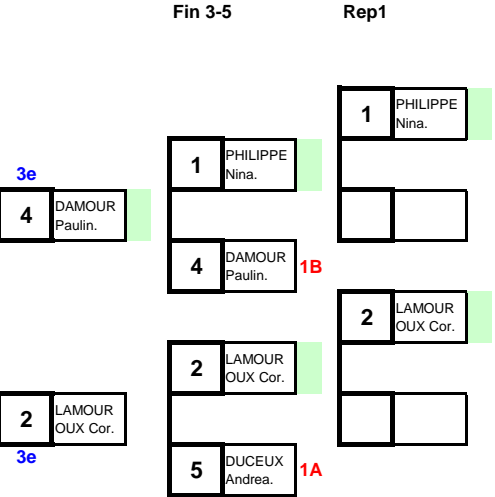

6 lutteur(se)s

49 kg

Championnat de France
21 mars 2015 - Lomme

Cadet Féminine

Repêchages

Qualification

N°	NOM Prénom	Club	Comité
1	PHILIPPE Nina	Beaumont AS	AUV
5	DUCEUX Andrea	Neuilly-Plaisanc	IDF
3	DENIS Malvina	E.L.C.O.	NPC
7			
2	LAMOUROUX Coralie	Périgueux	AQU
6	SAVALLE Elisa	Sotheville les Ro	HNO
4	DAMOUR Pauline	St Joseph LC	REU
8