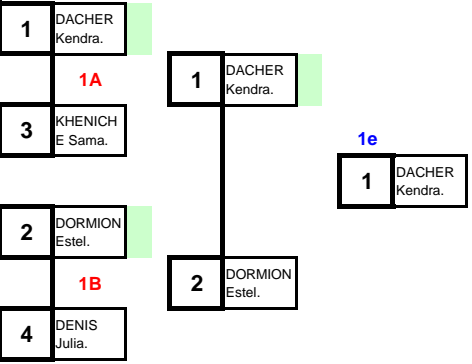

**Tableau des gagnants**

**1/2 F**

**Fin 1-2**

N°	NOM Prénom	Club	Comité
1	<b>DACHER Kendra</b>	Chalons en Cha	CHA
5	<b>LEMAIRE Laurie</b>	Liévin	NPC
3	<b>KHENICHE Samah</b>	Bagnolet	IDF
7			
2	<b>DORMION Estelle</b>	Molingham	NPC
6	<b>PIETRANTONI Audrey</b>	Mitry Mory	IDF
4	<b>DENIS Julia</b>	Belleu CL	PIC
8			