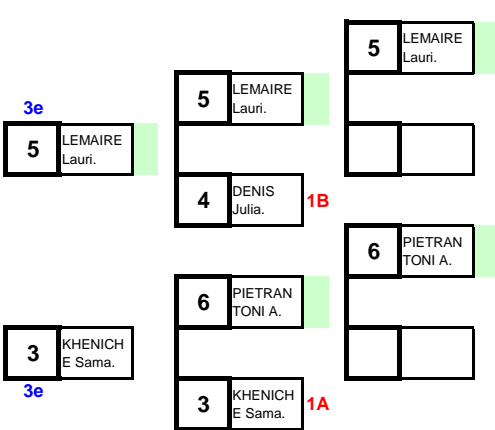

**Tableau des gagnants**

**1/2 F**

**Fin 1-2**

N°	NOM Prénom	Club	Comité
1	<b>DACHER Kendra</b>	Chalons en Cha	CHA
5	<b>LEMAIRE Laurie</b>	Liévin	NPC
3	<b>KHENICHE Samah</b>	Bagnolet	IDF
7			
2	<b>DORMION Estelle</b>	Molingham	NPC
6	<b>PIETRANTONI Audrey</b>	Mitry Mory	IDF
4	<b>DENIS Julia</b>	Belleu CL	PIC
8			