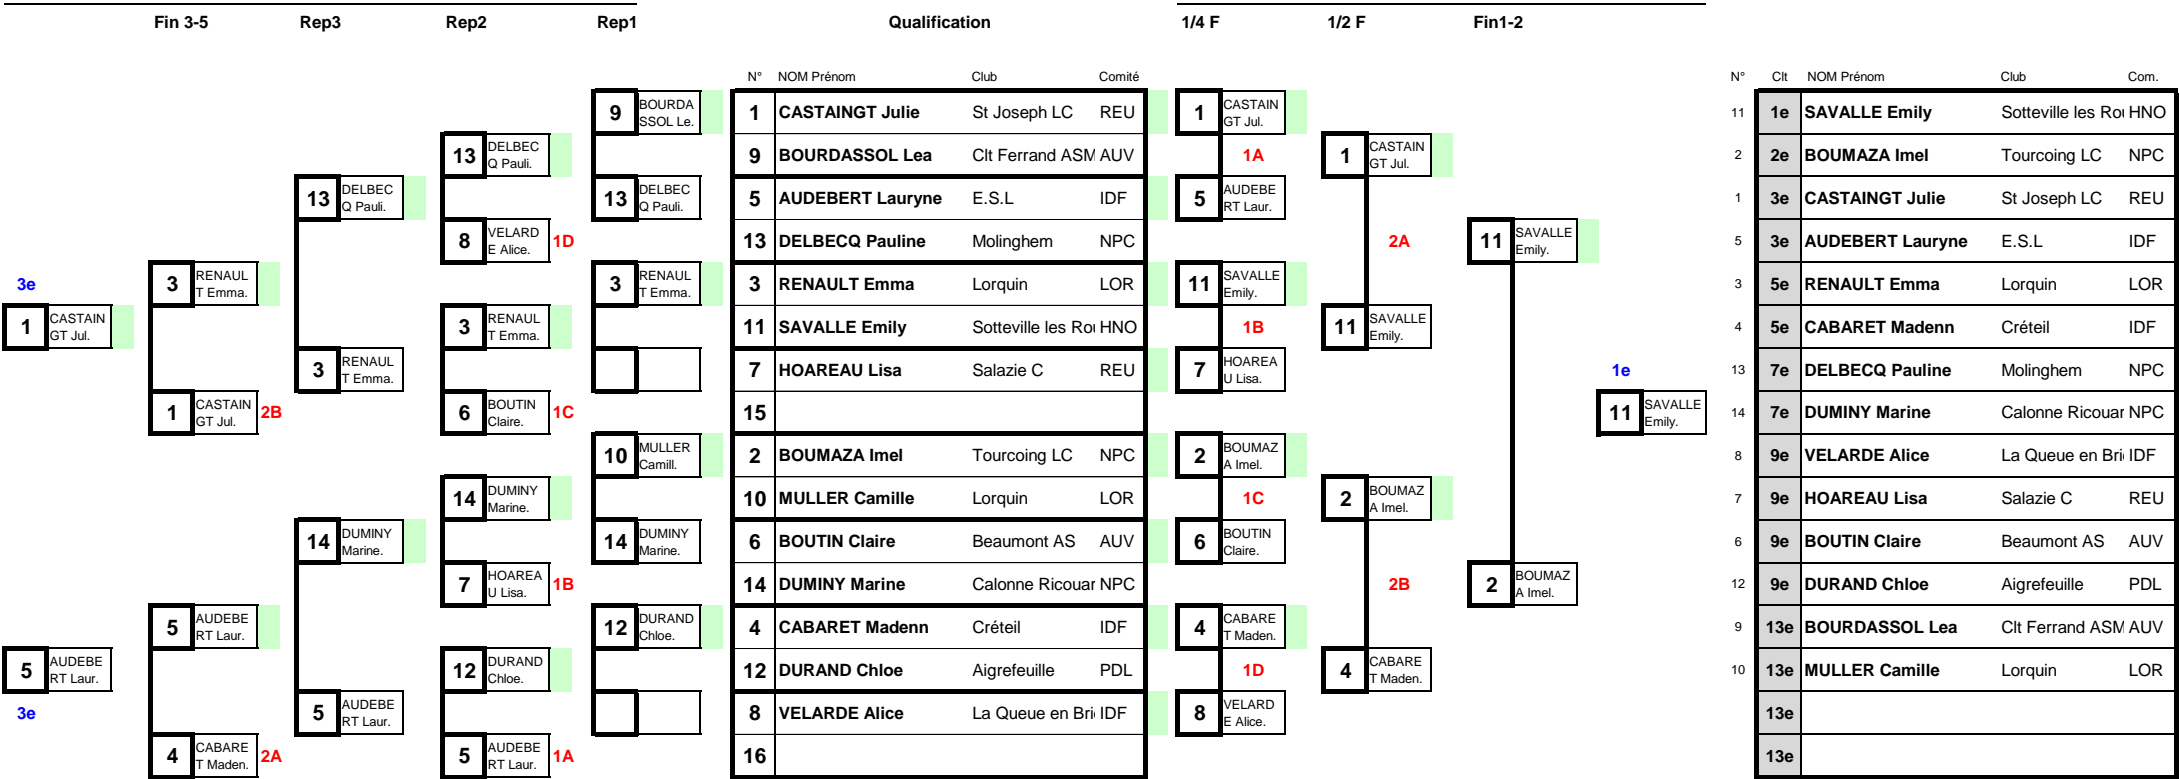

56 kg

Cadet Féminine

Repêchages

Tableau des gagnants

N°	Clt	NOM Prénom	Club	Com.
11	1e	SAVALLE Emily	Notteville les Roi HNO	
2	2e	BOUMAZA Imel	Tourcoing LC	NPC
1	3e	CASTAINGT Julie	St Joseph LC	REU
5	3e	AUDEBERT Lauryne	E.S.L	IDF
3	5e	RENAULT Emma	Lorquin	LOR
4	5e	CABARET Madenn	Créteil	IDF
13	7e	DELBECQ Pauline	Molinghem	NPC
14	7e	DUMINY Marine	Calonne Ricouar NPC	
8	9e	VELARDE Alice	La Queue en Brii IDF	
7	9e	HOAREAU Lisa	Salazie C	REU
6	9e	BOUTIN Claire	Beaumont AS	AUV
12	9e	DURAND Chloe	Aigrefeuille	PDL
9	13e	BOURDASSOL Lea	Clt Ferrand ASM AUV	
10	13e	MULLER Camille	Lorquin	LOR
	13e			
	13e