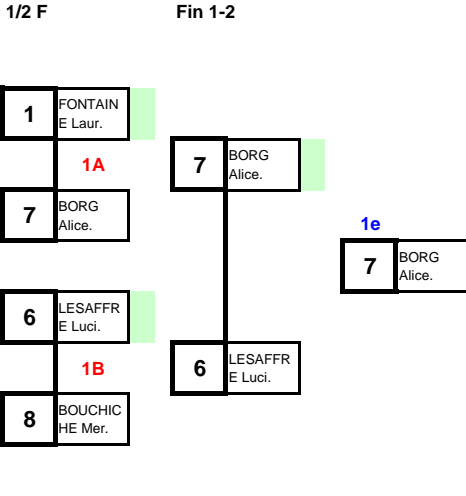

8 lutteur(se)s

51 kg

Championnat de France
21 mars 2015 - Lomme

Junior Féminine

Repêchages

Qualification

N°	NOM Prénom	Club	Comité
1	FONTAINE Laurine	St Joseph LC	REU
5	GASCOIN Lydie	Mézières/Seine	IDF
3	KANDOUL Eva	Gries	ALS
7	BORG Alice	Rouen ASPTT	HNO
2	LAURENT Margot	Clf Ferrand ASM	AUV
6	LESAFFRE Lucie	E.L.C.O.	NPC
4	SCELLES Chloé	Thury-Harcourt	BNO
8	BOUCHICHE Meriam	Muret	MPY

Tableau des gagnants

N°	Clf	NOM Prénom	Club	Comité
7	1e	BORG Alice	Rouen ASPTT	HNO
6	2e	LESAFFRE Lucie	E.L.C.O.	NPC
3	3e	KANDOUL Eva	Gries	ALS
2	3e	LAURENT Margot	Clf Ferrand ASM	AUV
8	5e	BOUCHICHE Meriam	Muret	MPY
1	5e	FONTAINE Laurine	St Joseph LC	REU
5	7e	GASCOIN Lydie	Mézières/Seine	IDF
4	7e	SCELLES Chloé	Thury-Harcourt	BNO