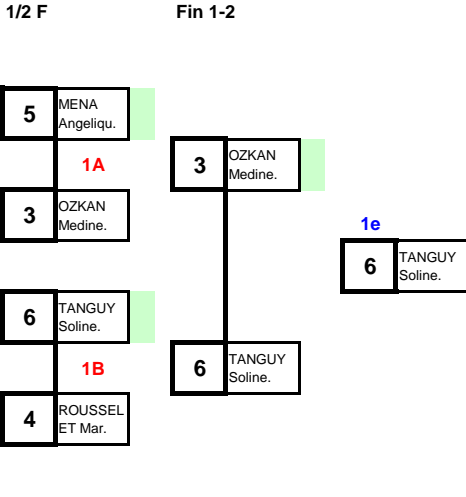

6 lutteur(se)s

59 kg

Championnat de France
21 mars 2015 - Lomme

Junior Féminine

Repêchages

Qualification

N°	NOM Prénom	Club	Comité
1	AUBRY Alissa	Epinal	LOR
5	MENA Angelique	Clt Ferrand ASM AUV	
3	OZKAN Medine	Cluses	RHA
7			
2	BAILLY Melanie	Coulommiers	IDF
6	TANGUY Soline	Chalons en Cha	CHA
4	ROUSSELET Maryse	Besançon CPB	FCO
8			

Tableau des gagnants

N°	Cl	NOM Prénom	Club	Comité
6	1e	TANGUY Soline	Chalons en Cha	CHA
3	2e	OZKAN Medine	Cluses	RHA
4	3e	ROUSSELET Maryse	Besançon CPB	FCO
5	3e	MENA Angelique	Clt Ferrand ASM AUV	
1	5e	AUBRY Alissa	Epinal	LOR
2	5e	BAILLY Melanie	Coulommiers	IDF
	7e			
	7e			