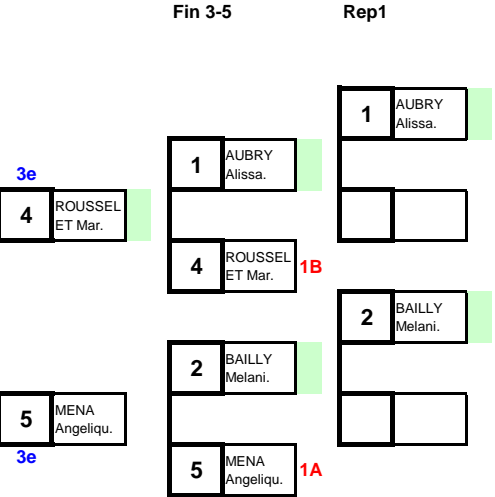

6 lutteur(se)s

59 kg

Championnat de France
21 mars 2015 - Lomme

Junior Féminine

Repêchages

Qualification

N°	NOM Prénom	Club	Comité
1	AUBRY Alissa	Epinal	LOR
5	MENA Angelique	Clt Ferrand ASM AUV	
3	OZKAN Medine	Cluses	RHA
7			
2	BAILLY Melanie	Coulommiers	IDF
6	TANGUY Soline	Chalons en Cha	CHA
4	ROUSSELET Maryse	Besançon CPB	FCO
8