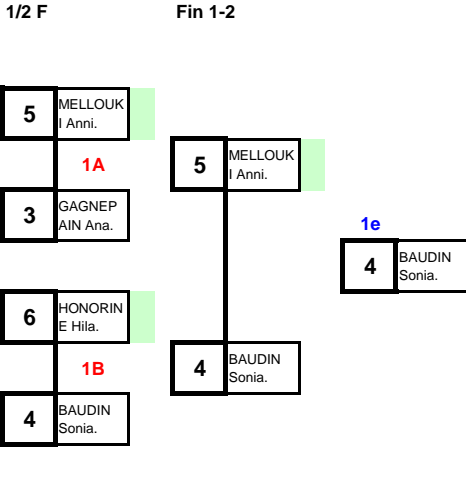

Tableau des gagnants

N°	Clf	NOM Prénom	Club	Comité
7	1e	BORG Alice	Rouen ASPTT	HNO
6	2e	LESAFFRE Lucie	E.L.C.O.	NPC
3	3e	KANDOUL Eva	Gries	ALS
2	3e	LAURENT Margot	Clf Ferrand ASM	AUV
8	5e	BOUCHICHE Meriam	Muret	MPY
1	5e	FONTAINE Laurine	St Joseph LC	REU
5	7e	GASCOIN Lydie	Mézières/Seine	IDF
4	7e	SCELLES Chloé	Thury-Harcourt	BNO

6 lutteur(se)s

55 kg

Championnat de France
21 mars 2015 - Lomme

Junior Féminine

Repêchages

Qualification

N°	NOM Prénom	Club	Comité
1	SCHNITZLER Angelina	Rosny sous Bois	IDF
5	MELLOUKI Annissa	Tourcoing LC	NPC
3	GAGNEPAIN Anaïs	Ste Marie la Blai	BOU
7			
2	DENIS Pascaline	E.L.C.O.	NPC
6	HONORINE Hilary	Cluses	RHA
4	BAUDIN Sonia	Maizières les M ϵ	LOR
8			

Tableau des gagnants

N°	Cl	NOM Prénom	Club	Comité
4	1e	BAUDIN Sonia	Maizières les M ϵ	LOR
5	2e	MELLOUKI Annissa	Tourcoing LC	NPC
6	3e	HONORINE Hilary	Cluses	RHA
2	3e	DENIS Pascaline	E.L.C.O.	NPC
1	5e	SCHNITZLER Angelina	Rosny sous Bois	IDF
3	5e	GAGNEPAIN Anaïs	Ste Marie la Blai	BOU
	7e			
	7e			