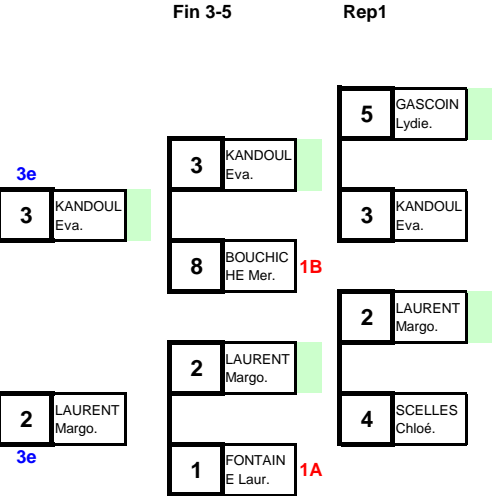

8 lutteur(se)s

51 kg

Championnat de France
21 mars 2015 - Lomme

Junior Féminine

Repêchages

Qualification

N°	NOM Prénom	Club	Comité
1	FONTAINE Laurine	St Joseph LC	REU
5	GASCOIN Lydie	Mézières/Seine	IDF
3	KANDOUL Eva	Gries	ALS
7	BORG Alice	Rouen ASPTT	HNO
2	LAURENT Margot	Clf Ferrand ASM	AUV
6	LESAFFRE Lucie	E.L.C.O.	NPC
4	SCELLES Chloé	Thury-Harcourt	BNO
8	BOUCHICHE Meriam	Muret	MPY